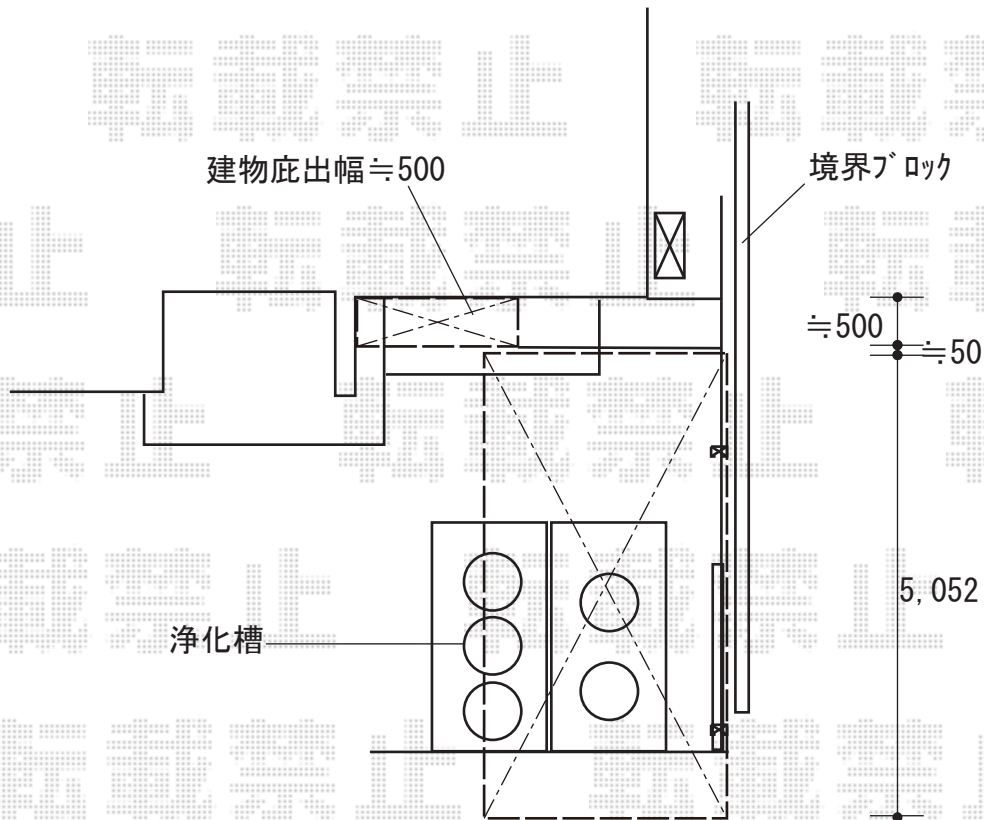

# カーポート 施工概略図

YKK AP レイナポートグラン 積雪~20cm対応  
幅= 2,700mm  
奥行= 5,052mm  
色： プラチナステン  
屋根材： 熱線遮断ポリカーボネート（アースブルーマット調）  
柱仕様： 【仮】標準柱仕様（有効高 約2,000mm）

2018-9-539237

担当者

伊野