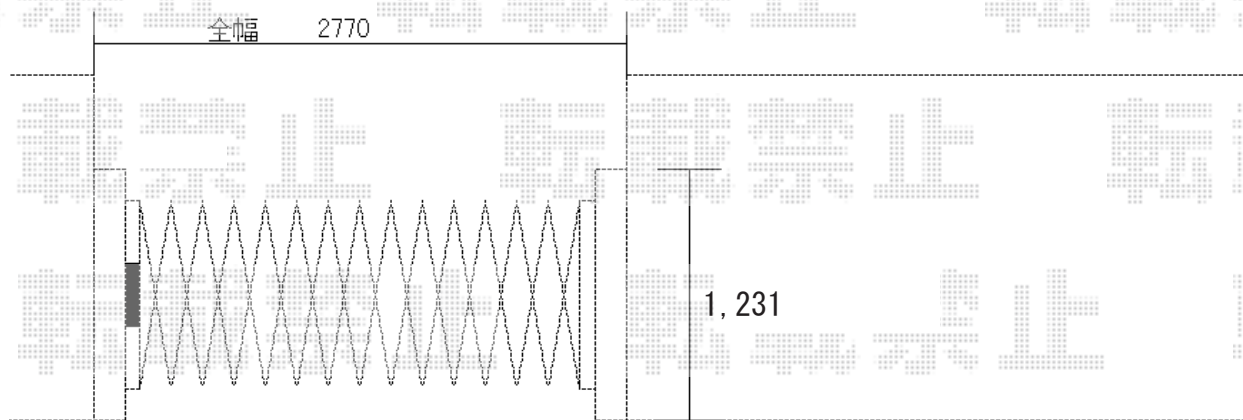

## カーゲート 施工概略図

Value Select <ご提案>トリップゲート RB型 ノンレール 片開き 30S  
開口幅= 2,907mm  
全幅= 3,007mm  
たたみ幅= 347mm  
高さ= 1,231mm  
色： ホワイト  
キャスター数： 2  
落棒数： 2

- ◆境界よりセットバックし、地面が水平な部分に設置致します。
- ◆吊り元は施工時にお打合せ頂けます様、宜しくお願い致します。