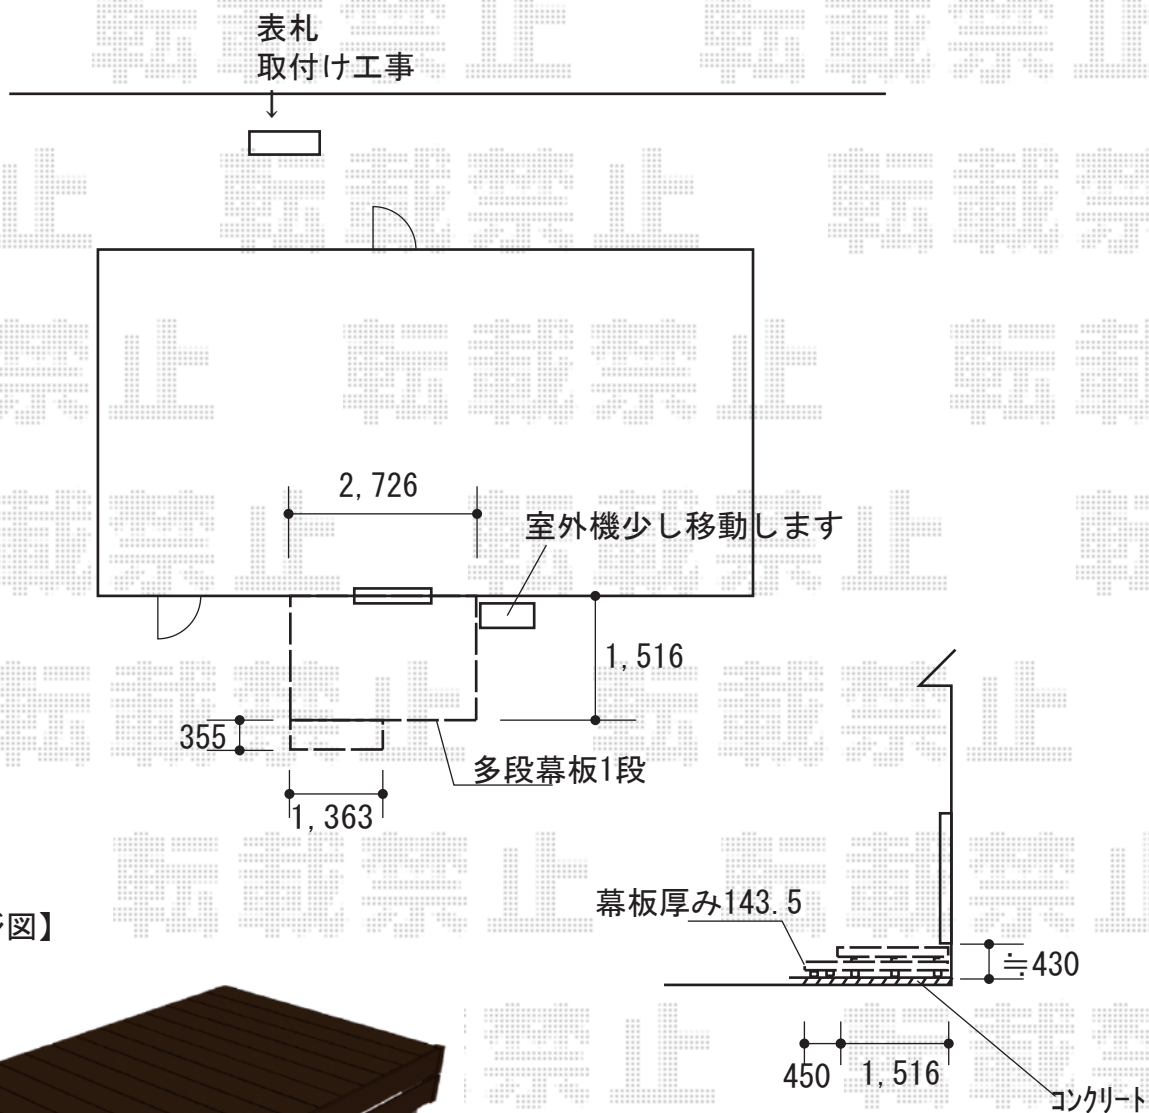

ウッドデッキ・表札 施工概略図

LIXIL 樹ら楽ステージ 木彫 ※多段幕板仕様
 間口= 1.5間(2,726mm) 出幅= 5尺(1,516mm)
 色: クリエダークR 床板: 縦貼り 幕板: 標準幕板
 束柱: 束柱B (400~550mm) /色: オータムブラウン
 追加部材: ステップデッキ1段(幅1,363mm)取付用部材一式

福彫 ニューブラスアイアン・アイアン文字(丸棒) IR-101
 サイズ: 約W350mm×H160mm
 オブジェ&アイアン文字仕上げ色:
 デザイン:

【イメージ図】

2018-9-539246

担当者

木附