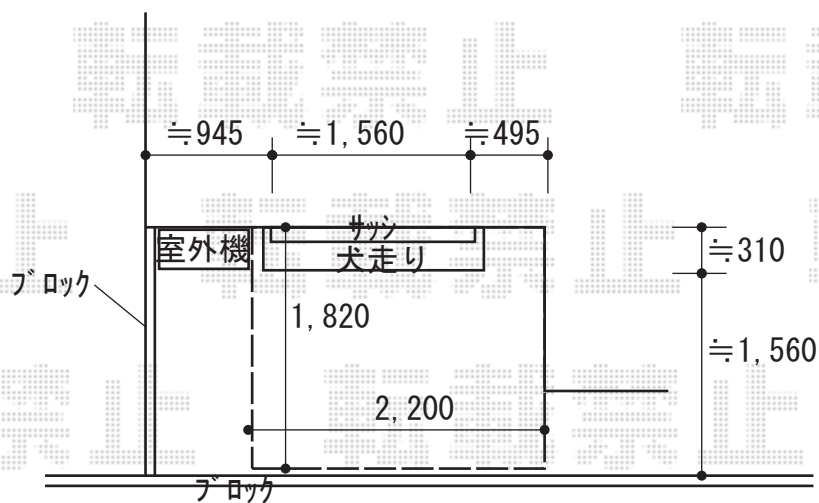

## Value Select 【1】 マージウッドデッキ

間口= 1.5間(2,651mm)

出幅= 6尺(1,820mm)

色： ナチュラル

床板： 縦貼り

束柱： Tタイプ(400~550mm)(束柱色： カームブラック)

2018-9-539314

担当者