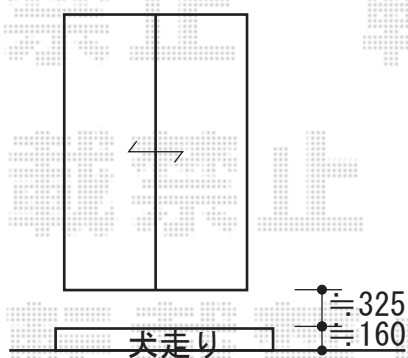

## Value Select 【1】 マージウッドデッキ

間口= 1.5間(2,651mm)

出幅= 6尺(1,820mm)

色： ナチュラル

床板： 縦貼り

束柱： Tタイプ(400~550mm)(束柱色： カームブラック)

2018-9-539314

担当者