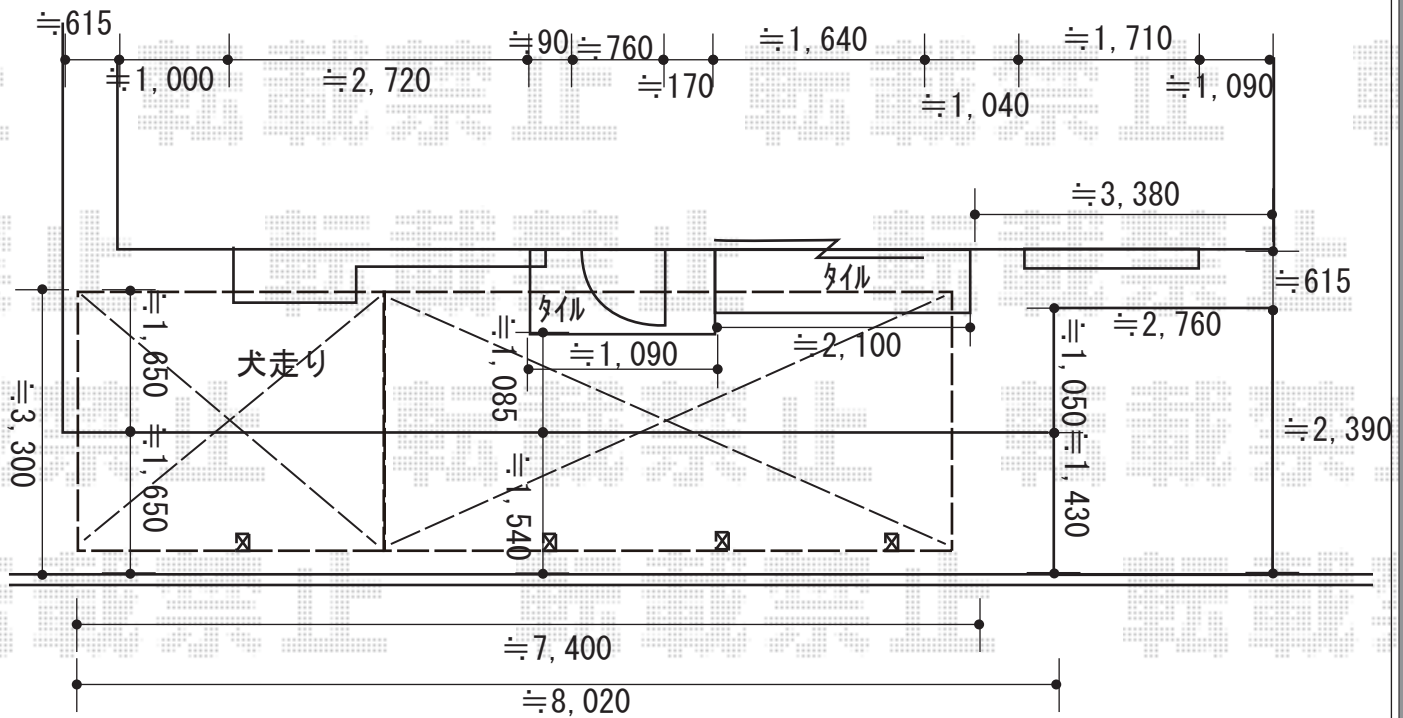

カーポート 施工概略図

YKK AP レイナポートグラン50 延長 積雪50cm対応

幅= 3,000mm

奥行= 6,484mm

色： プラチナステン

屋根材： ポリカーボネート（トーマイマット）

柱仕様： ハイルーフ柱仕様（有効高 約2,350mm）\*柱4本仕様

2018-9-539333