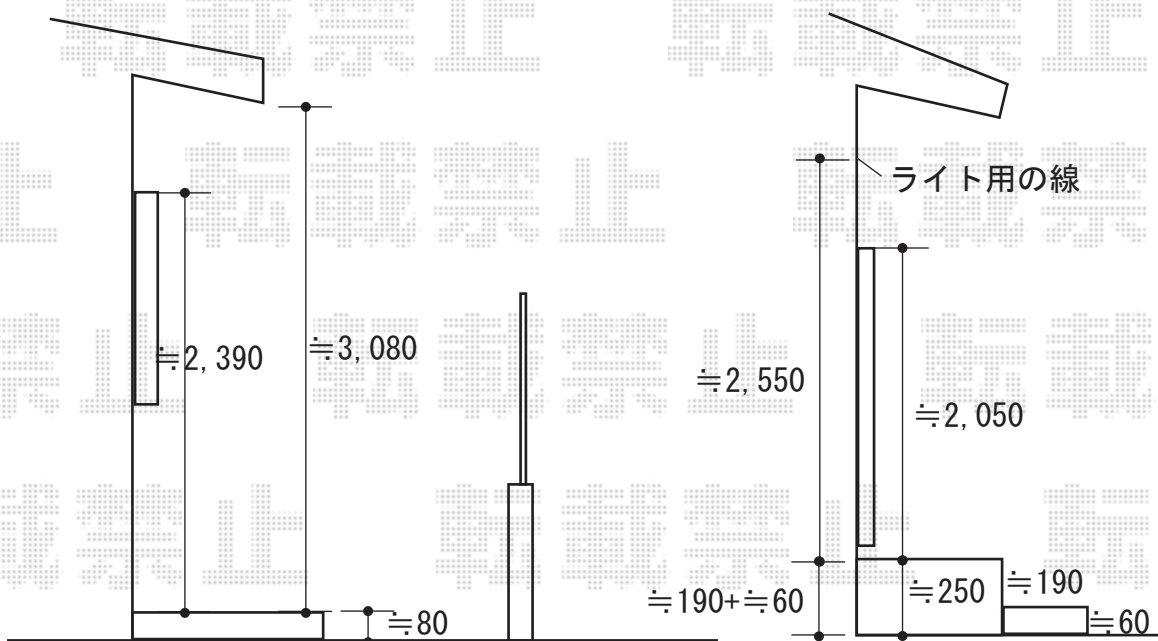

カーポート 施工概略図

YKK AP レイナポートグラン50 延長 積雪50cm対応

幅= 3,000mm

奥行= 6,484mm

色： プラチナステン

屋根材： ポリカーボネート（トーマイマット）

柱仕様： ハイルーフ柱仕様（有効高 約2,350mm）\*柱4本仕様

2018-9-539333