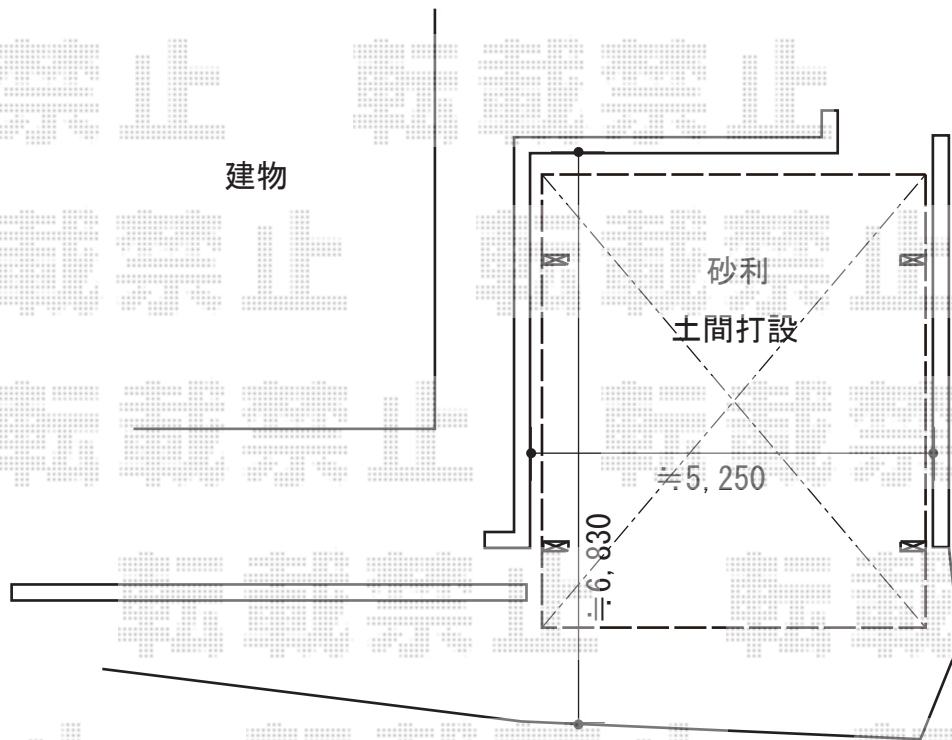

カーポート 施工概略図

YKK AP エフルージュ ツイン 積雪~20cm対応
幅= 5,098mm
奥行= 5,768mm
色 : ピュアシルバー
屋根材 : ポリカーボネート (トーマイマット)
柱仕様 : ハイルフ柱仕様 (有効高 約2,350mm)

2018-9-539408

担当者

木挽

エクスショップ

現場状況や作図制限により概略図の内容と多少の違いが生じることがございます。
施工時は、現場優先とさせて頂きたく思いますので、お立会い頂き、最終のご指示のほど、何卒、宜しくお願い致します。
全ての著作権はエクスショップに帰属します。当社とのお取引目的以外の使用・複製・転載は如何なる場合も禁止しております。