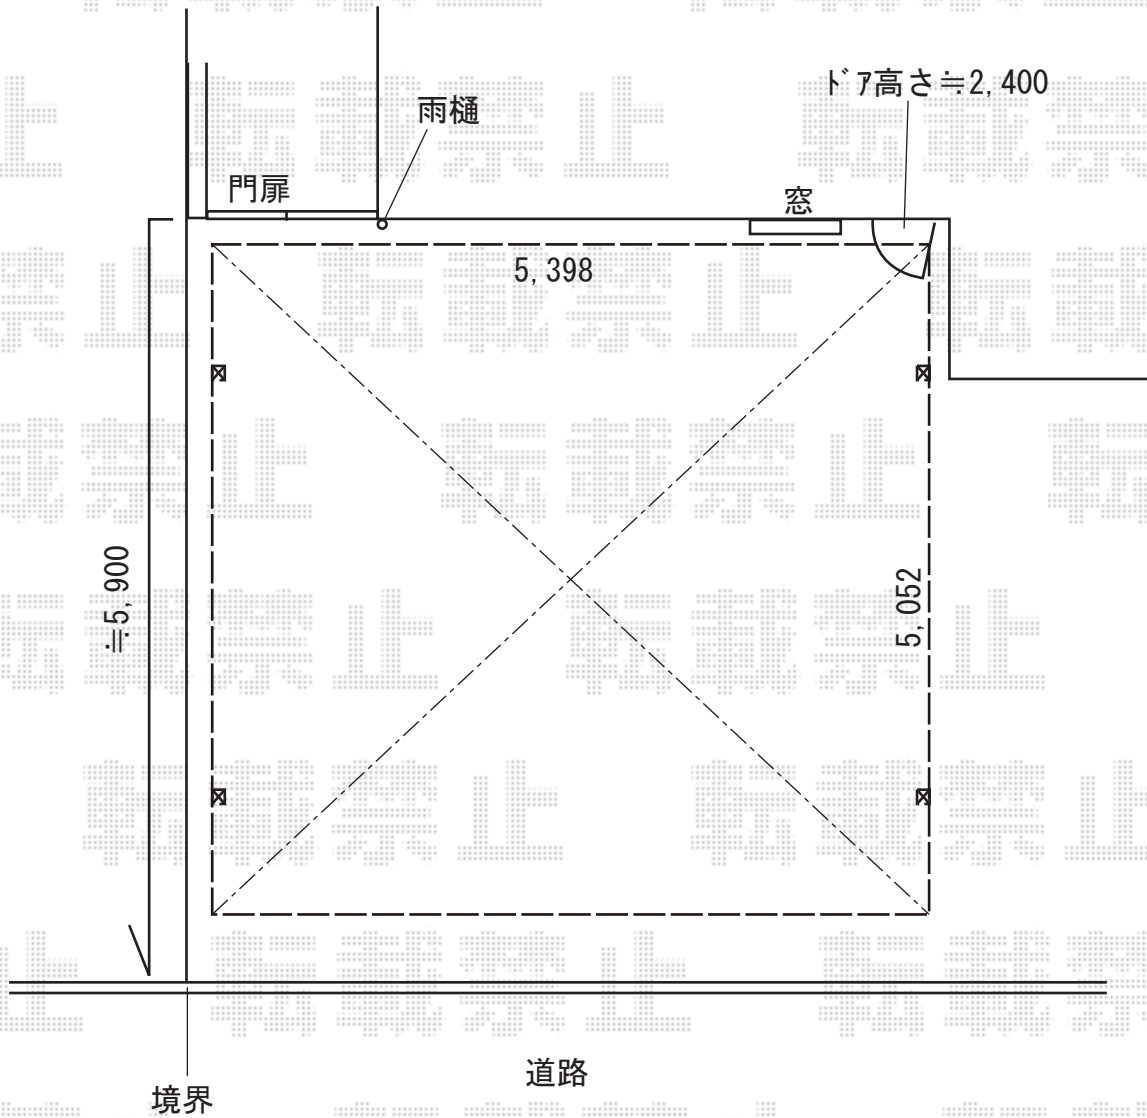

カーポート 施工概略図

YKK AP エフルージュ ツイン 積雪~20cm対応
幅= 5,398mm
奥行= 5,052mm
色： ピュアシルバー
屋根材： 熱線遮断ポリカーボネート(クリアマット)
柱仕様： ハイルフ柱仕様 (有効高 約2,350mm)

2018-9-539423

担当者

伊野