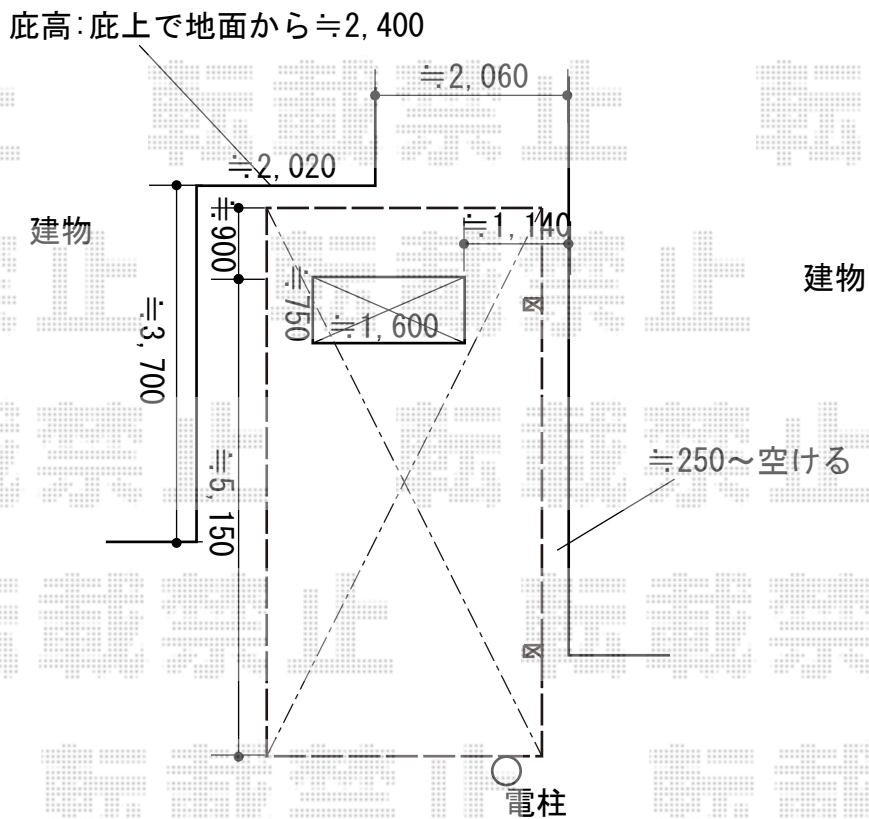

カーポート 施工概略図

YKK AP レイナポートグラン 積雪~20cm対応
幅= 3,000mm
奥行= 5,768mm
色： プラチナステン
屋根材： ポリカーボネート（アースブルー）
柱仕様： ハイルフ柱仕様（有効高 約2,350mm）

2018-9-539424

担当者

村上（公）