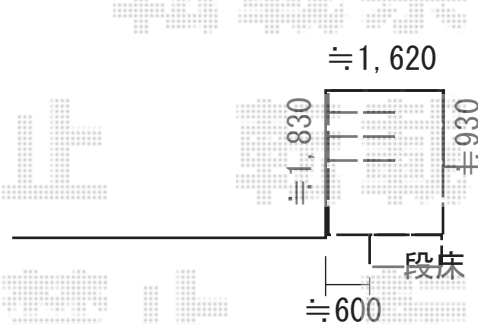

ウッドデッキ 施工概略図

YKK AP リウッドデッキ 200

間口= 約1,600mm

出幅= 約1,800mm

色： レッドブラウン

床板： 横貼り

幕板： 標準幕板

束柱： Sタイプ(550mm) (色： プラチナステン)

オプション： 段床1段 L1,000

2018-9-539429

担当者

犬伏

エクスショップ

現場状況や作図制限により概略図の内容と多少の違いが生じることがございます。
施工時は、現場優先とさせていただきますので、お立会い頂き、最終のご指示のほど、何卒、宜しくお願い致します。
全ての著作権はエクスショップに帰属します。当社とのお取引目的以外の使用・複製・転載は如何なる場合も禁止しております。