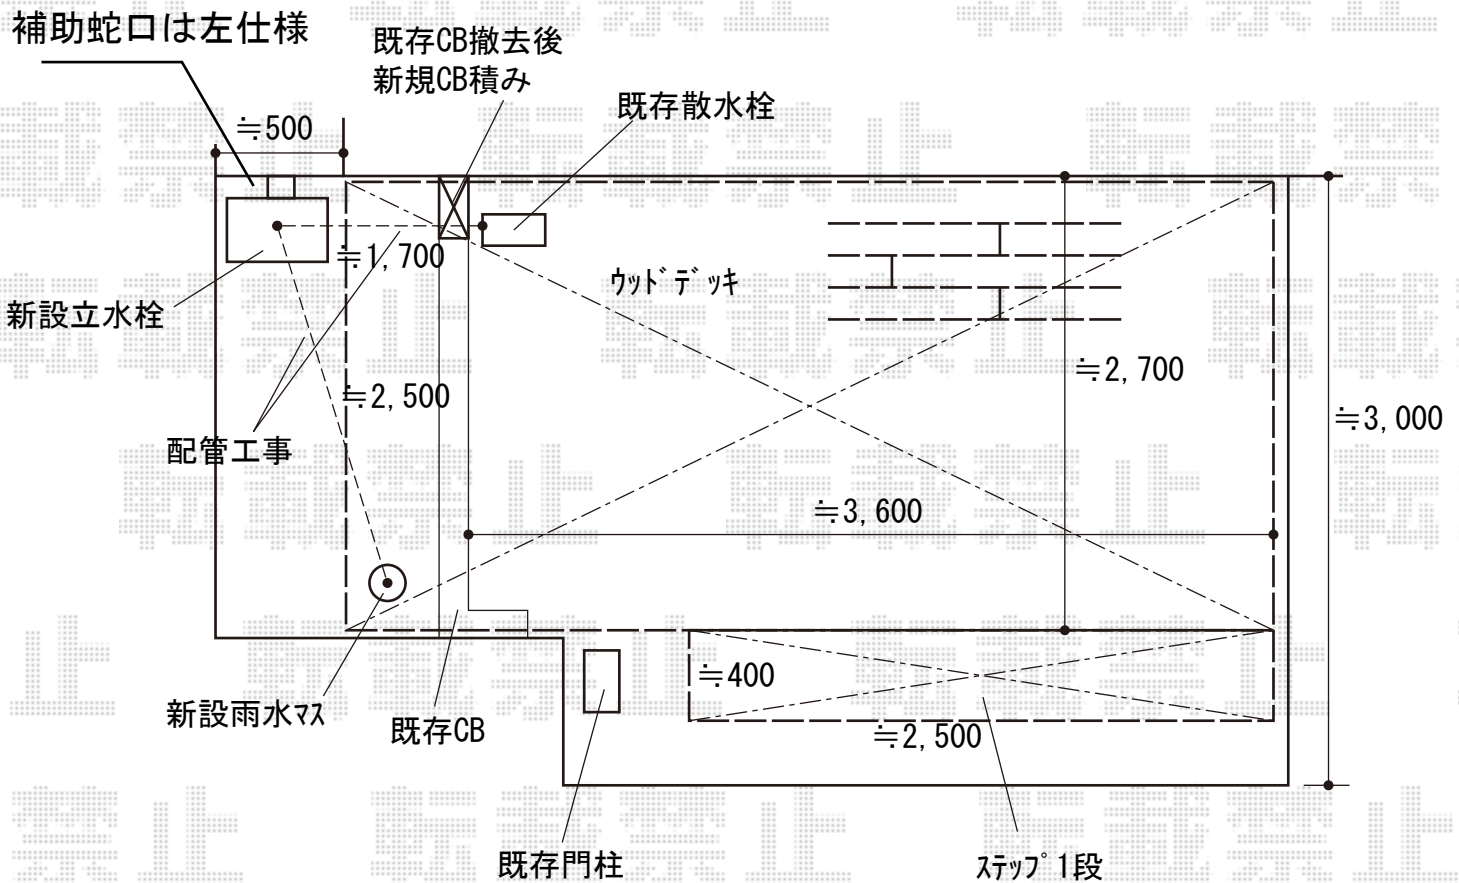

ウッドデッキ・立水栓 施工概略図

YKK AP リウッドデッキ 200
 間口= 4,451mm
 出幅= 2,651mm
 色： レッドブラウン
 床板： 横貼り*千鳥貼り
 幕板： 標準幕板
 束柱： Tタイプ(400~550mm) (色：カームブラック)

YKK AP リウッドデッキ200 段床セット 正面タイプ (1段)
 間口サイズ： 2,500mm
 色： レッドブラウン (束柱色：カームブラック)

ユニソン ファミエンテスマート2口 左右仕様
 本体： (アイボリー) * 現地で左仕様に設置 × 1
 ファミエンテパン： フレア (ホワイト) × 1
 蛇口： プレーンフォーセット クロス I I (ゴールド) × 1
 補助蛇口： プレーンフォーセット ホース用蛇口C (ゴールド) × 1

2018-9-539432

担当者

犬伏