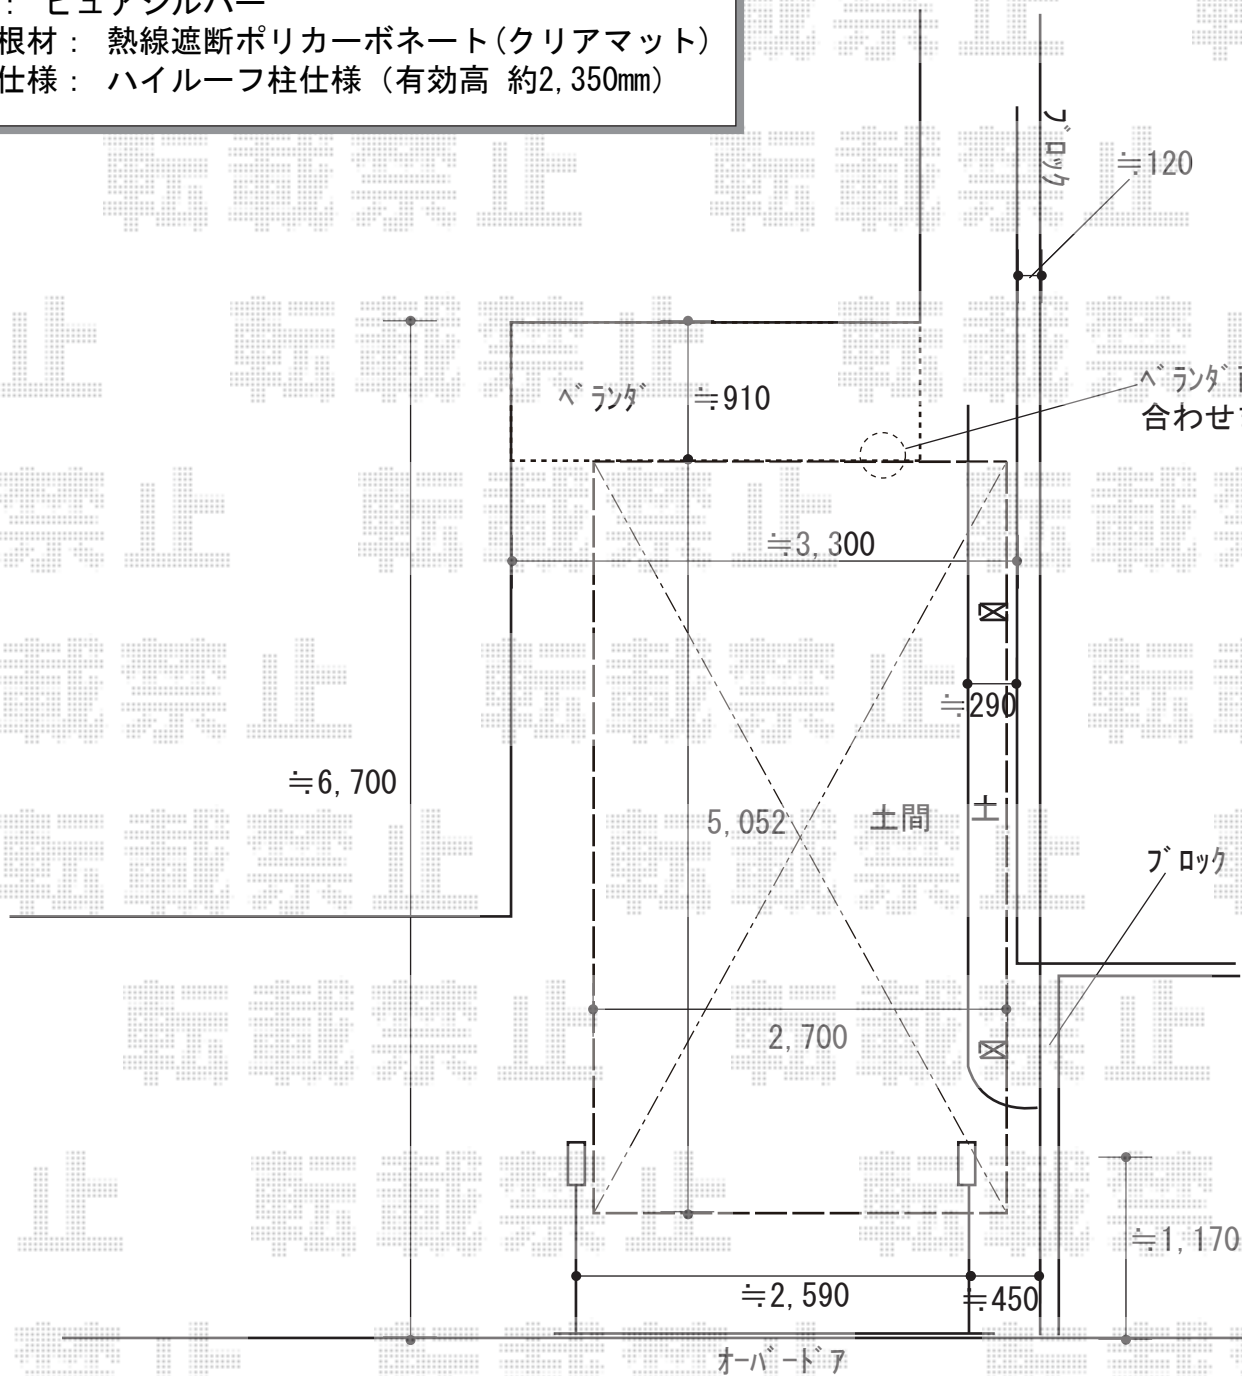

カーポート 施工概略図

YKK AP レイナポートグラン 積雪～20cm対応
 幅= 2,700mm
 奥行= 5,052mm
 色： ピュアシルバー
 屋根材： 熱線遮断ポリカーボネート(クリアマット)
 柱仕様： ハイーフ柱仕様(有効高 約2,350mm)

2018-9-539512

担当者

新西