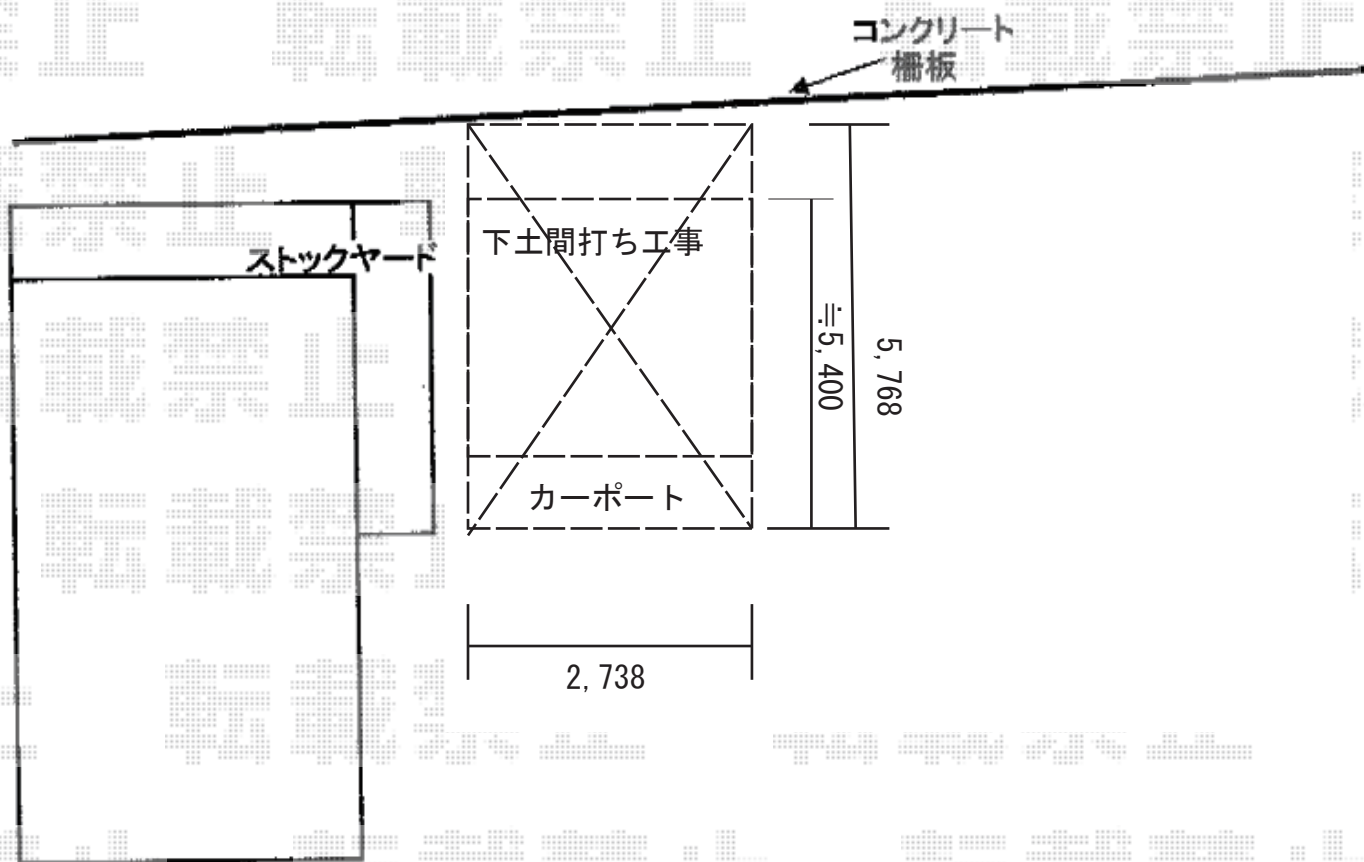

カーポート 施工概略図

YKK AP レイナワンポートグラン 積雪～20cm対応
幅= 2,738mm
奥行= 5,768mm
色： プラチナステン
屋根材： 熱線遮断ポリカーボネート（アースブルーマット調）
柱仕様： ハイルーフ柱仕様（有効高 約2,300mm）

2018-9-539517

担当者

木挽