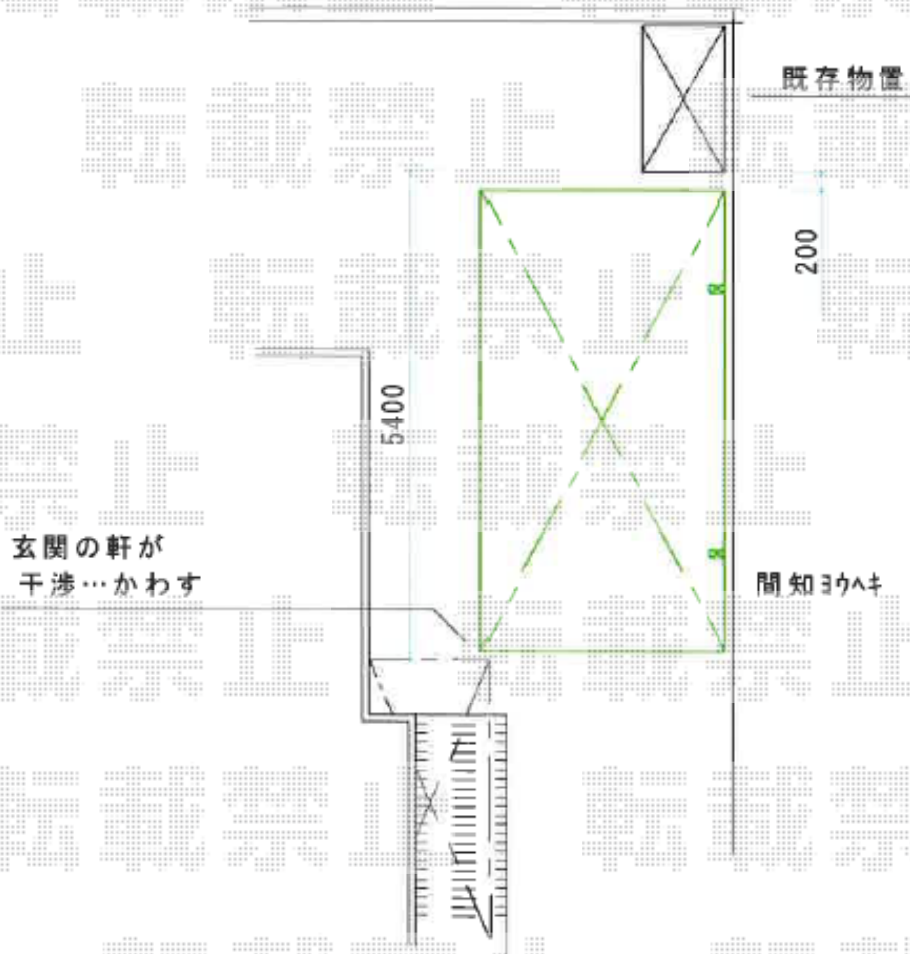

カーポート 施工概略図

YKK AP レイナポートグラン 積雪~20cm対応
 幅= 2,700mm
 奥行= 5,052mm
 色: ブラウン
 屋根材: ポリカーボネート (スモークブラウン)
 柱仕様: 標準柱仕様 (有効高 約2,000mm)

YKK AP レイナポートグラン 着脱式サポート (屋根ふき材補強部品入り)
 標準・ハイルーフ兼用 2本入 (8個入り) ×1セット
 色: サポート柱/ブラウン 屋根ふき材補強部品/カムブラック*1色のみ