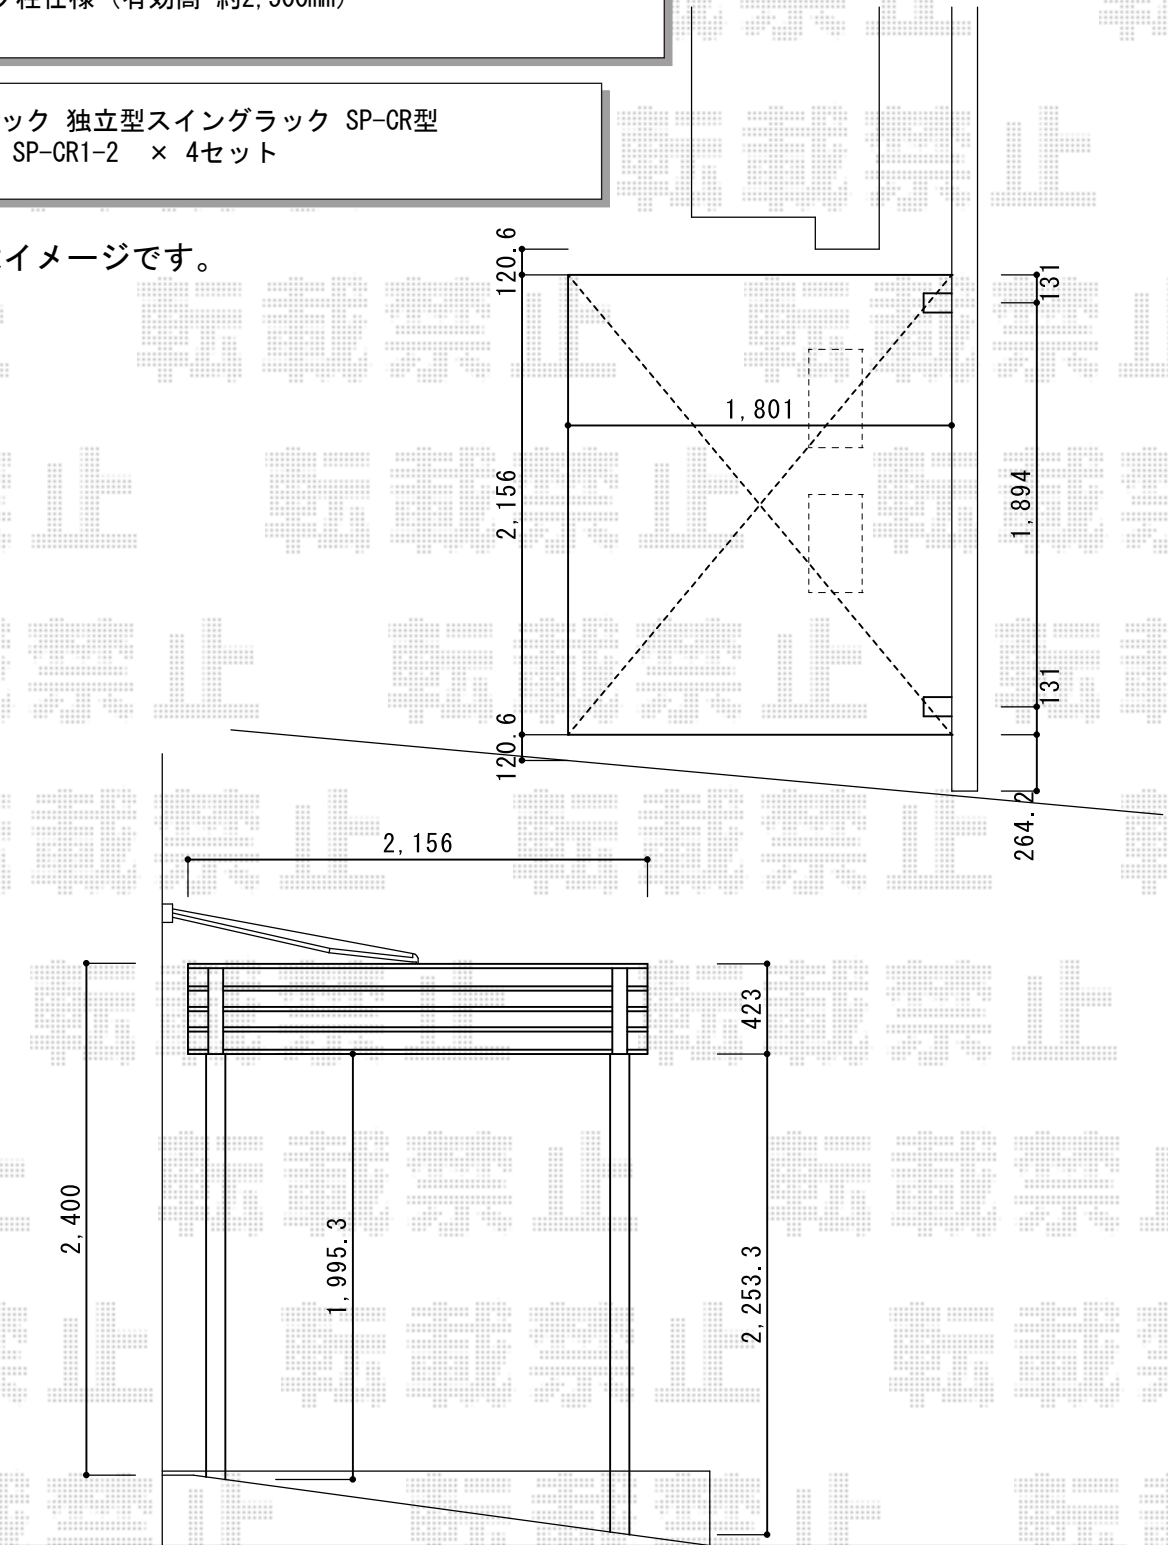

サイクルポート+自転車ラック 施工概略図

LIXIL ネスカRミニ (ラウンドスタイル) 積雪~20cm対応
幅= 1,801mm
奥行= 2,156mm(3台~5台用)
色: ホワイト
屋根材: 熱線吸収ポリカーボネート (クリアマットS・すりガラス調)
柱仕様: ロング柱仕様 (有効高 約2,500mm)

YKK AP 自転車ラック 独立型スイングラック SP-CR型
ラック低1台用: SP-CR1-2 × 4セット

※納まりはイメージです。

2019-1-566644

担当者

伊野