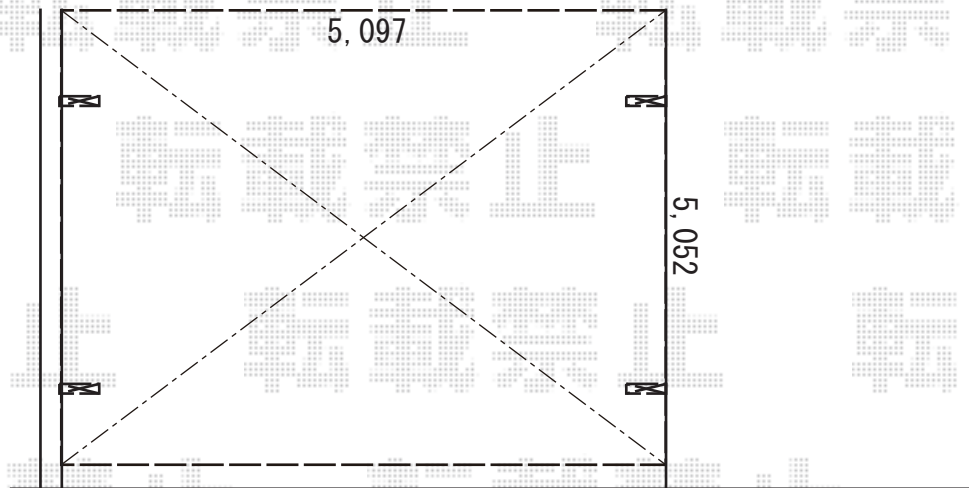

カーポート 施工概略図

YKK AP レイナツインポートグラン 積雪～20cm対応
幅= 5,097mm
奥行= 5,052mm
色： プラチナステン
屋根材： ポリカーボネート（トーマイマット）
柱仕様： ハイルフ柱仕様（有効高 約2,350mm）

2019-1-566651

担当者

木挽