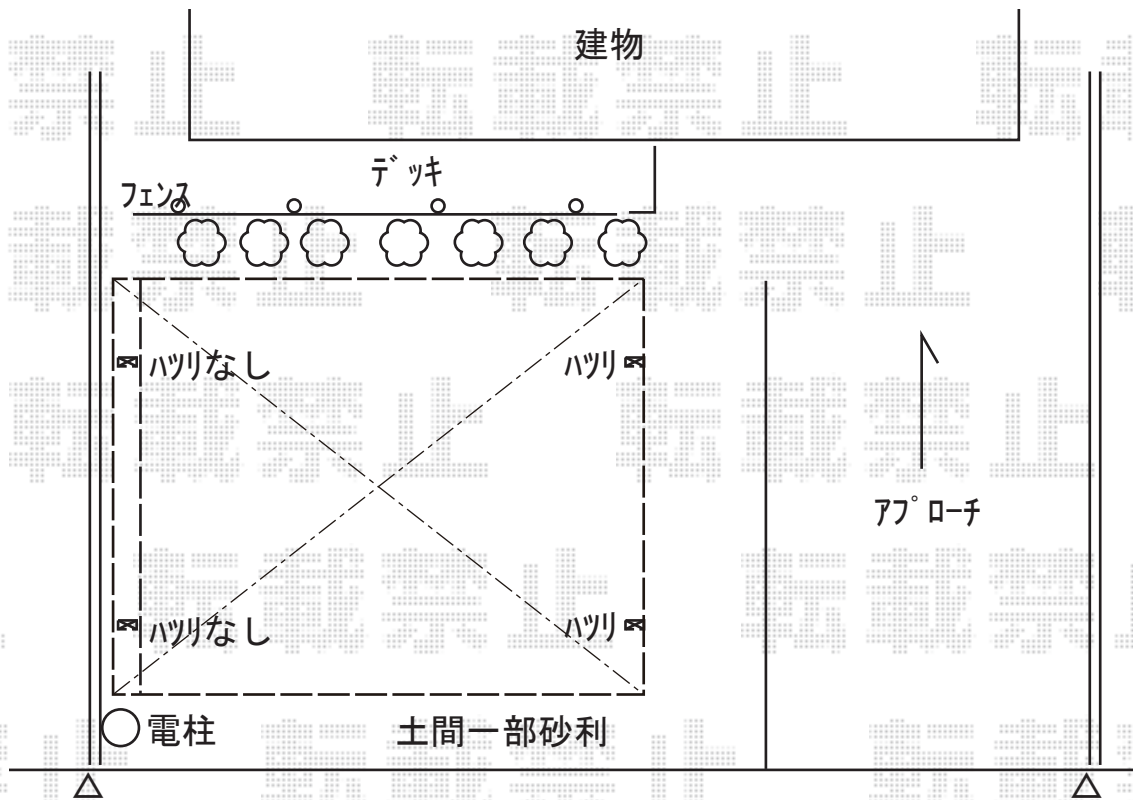

カーポート 施工概略図

YKK AP エフルージュ ツイン 積雪～20cm対応
幅= 5,398mm
奥行= 5,052mm
色： プラチナステン
屋根材： 熱線遮断ポリカーボネート(クリアマット)
柱仕様： ハイルフ柱仕様 (有効高 約2,350mm)

2019-1-566668

担当者

村上(公)