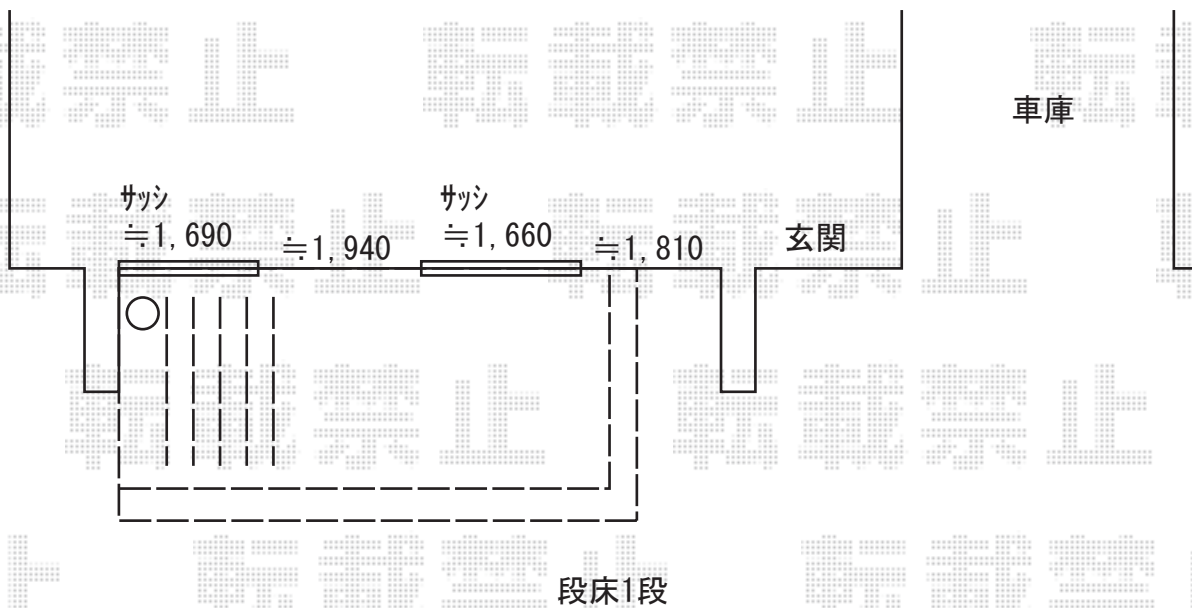

# ウッドデッキ 施工概略図

YKK AP リウッドデッキ 200

間口= 3.0間(5,451mm)

出幅= 6尺(1,820mm)

【未定】色： 【未定】

床板： 縦貼り

幕板： 標準幕板

【未定】束柱： Hタイプ(550~700mm) (色：【未定】)

YKK AP リウッドデッキ200 段床セット 正面・片側面タイプ 1段

間口= 3間用

出幅= 6尺用

追加部材： アルミ製束柱Hタイプ(6本入)×1セット

【未定】色： 【未定】(束柱色：【未定】)

2019-1-566670	担当者	木附
---------------	-----	----