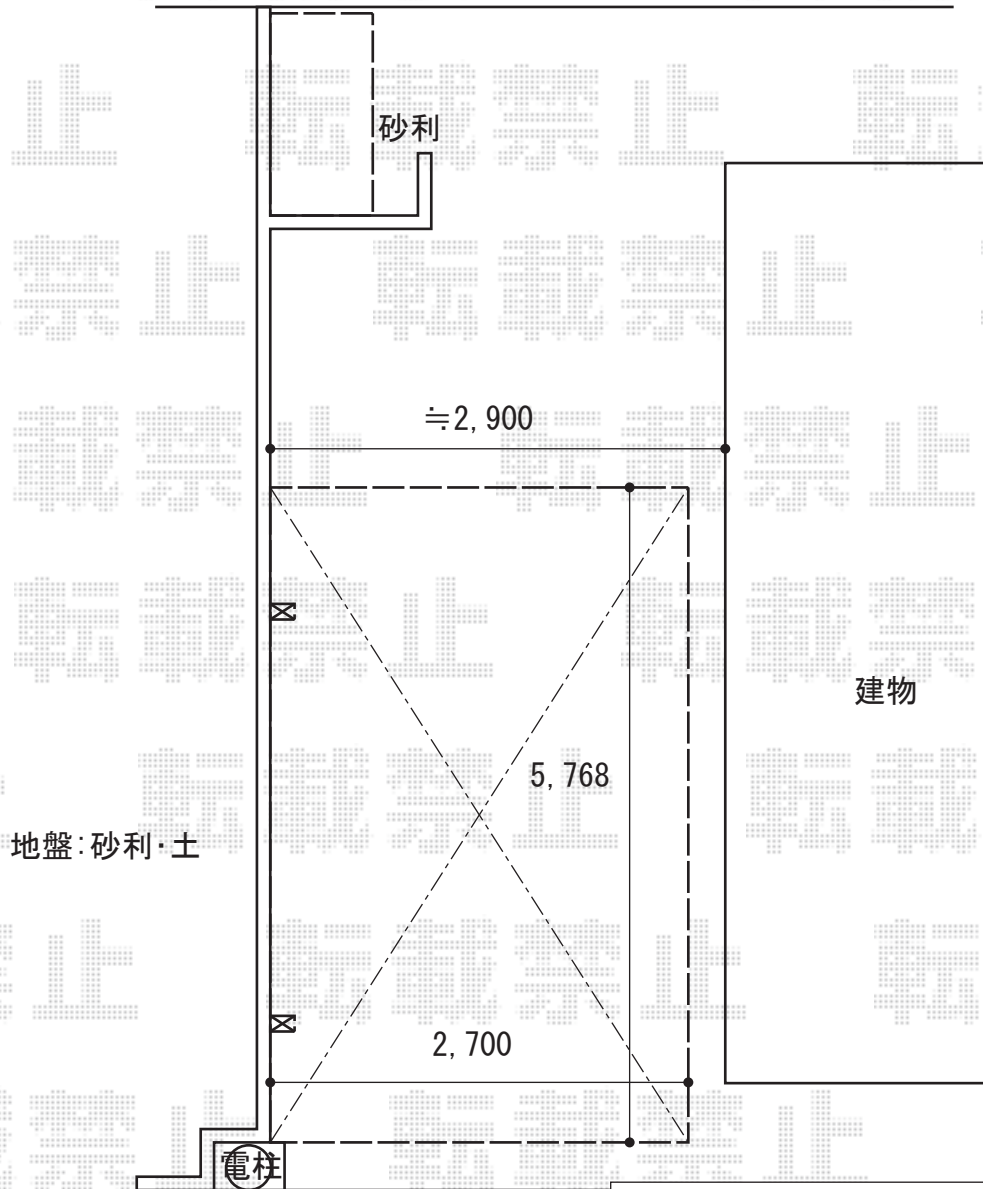

カーポート・物置 施工概略図

ヨド物置 エスモ 一般型 1797×900×1959
間口= 1,797mm
奥行= 900mm
高さ= 1,959mm
色： SS(スノーシルバー)
屋根タイプ： 標準型
耐荷重タイプ： 一般型
棚タイプ： 標準棚タイプ
数量： 1台

※サポート柱は物販でのご依頼です。
本体へのビス穴あけおよび、
収納金具部分のビス空けにつきましては、
恐れ入りますがご対応頂けますと幸いです。

YKK AP レイナポートグラン 積雪~20cm対応
幅= 2,700mm
奥行= 5,768mm
色： プラチナステン
屋根材： 熱線遮断ポリカーボネート(クリアマット)
柱仕様： ハイーフ柱仕様(有効高 約2,350mm)

2019-1-566673

担当者

山崎