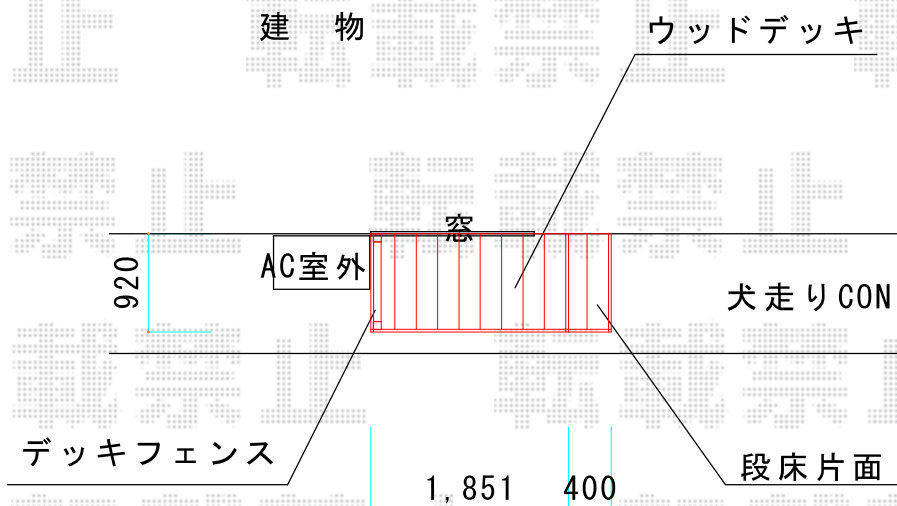

ウッドデッキ 施工概略図

YKK AP リウッドデッキ 200
間口= 1.0間(1,851mm)
出幅= 3尺(920mm)
色：【仮】ホワイトブラウン
床板：縦貼り
幕板：標準幕板
束柱：Tタイプ(400~550mm) (色：プラチナステン)

YKK AP リウッドデッキ200 段床セット 片側面タイプ 1段
出幅サイズ：3尺用
色：【仮】ホワイトブラウン
束柱色：プラチナステン

YKK AP リウッドデッキフェンス2型 <ラチス格子>
本体1枚 (W×H) = T80/幅08用×1枚
端柱：T80×2本
色：【仮】ホワイトブラウン
高さ = 800mm

※イメージ図

2019-1-566688

担当者

木附