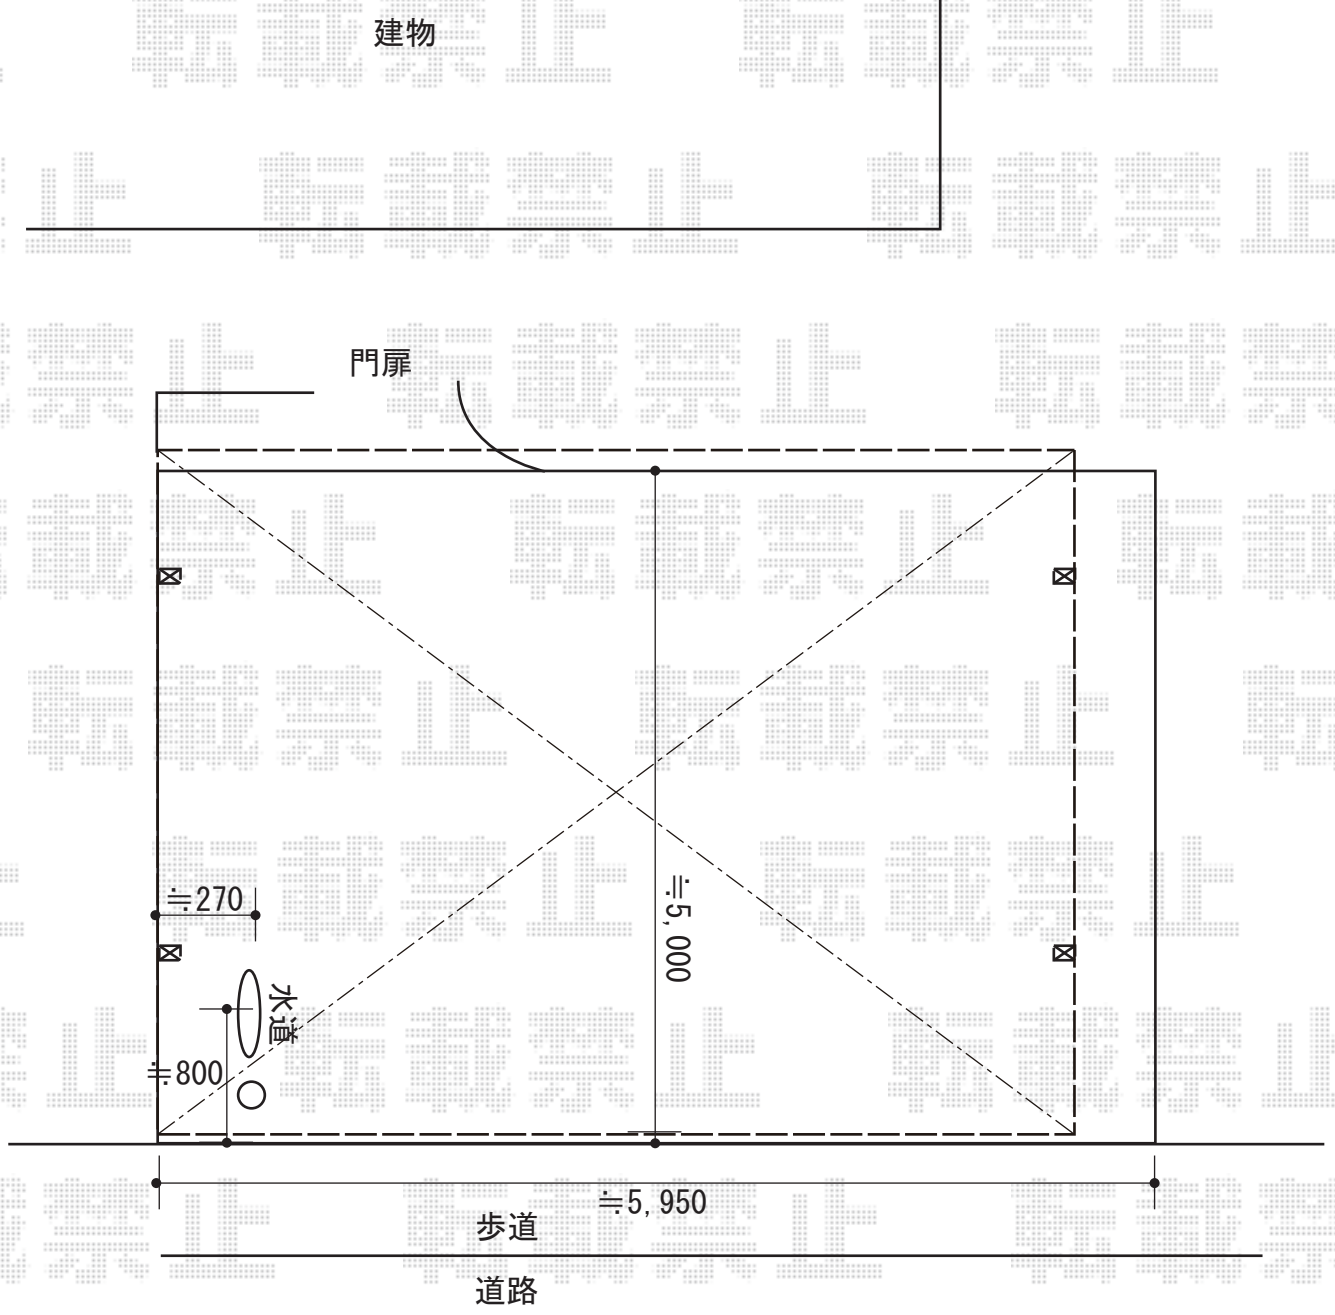

# カーポート 施工概略図

YKK AP レイナツインポートグラン 積雪~20cm対応  
幅= 5,392mm  
奥行= 5,052mm  
色： ブラウン  
屋根材： ポリカーボネート（アースブルー）  
柱仕様： 標準柱仕様（有効高 約2,000mm）

2019-1-566718	担当者	伊野
---------------	-----	----