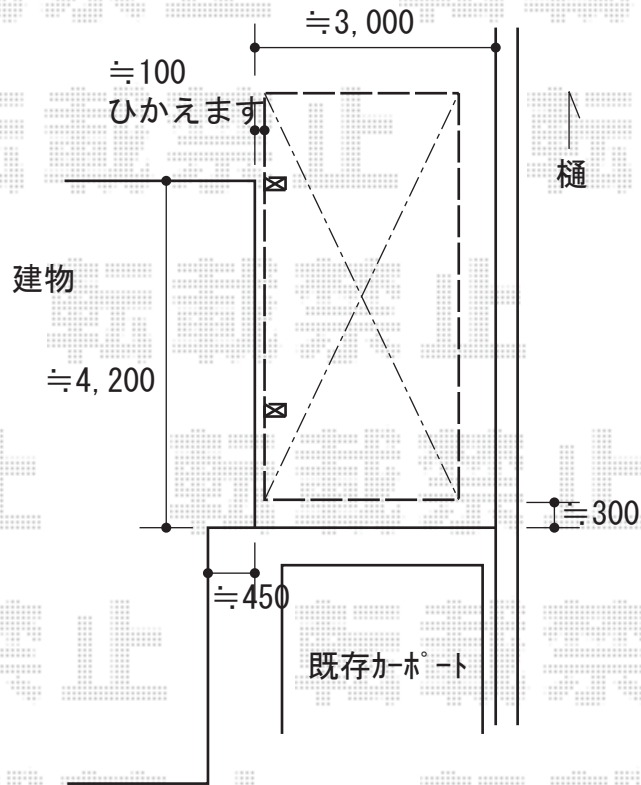

# カーポート 施工概略図

YKK AP レイナポートグラン 積雪~20cm対応  
幅= 2,400mm  
奥行= 5,052mm  
色: ブラウン  
屋根材: 熱線遮断ポリカーボネート(クリアマット)  
柱仕様: 標準柱仕様(有効高 約2,000mm)

2019-1-566730

担当者

伊野