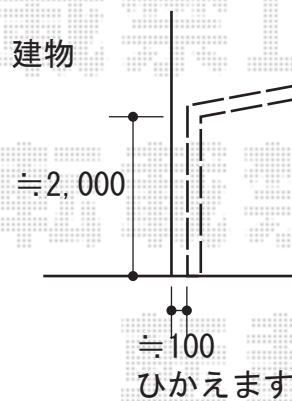

# カーポート 施工概略図

YKK AP レイナポートグラン 積雪~20cm対応  
幅= 2,400mm  
奥行= 5,052mm  
色: ブラウン  
屋根材: 熱線遮断ポリカーボネート(クリアマット)  
柱仕様: 標準柱仕様(有効高 約2,000mm)

2019-1-566730

担当者

伊野