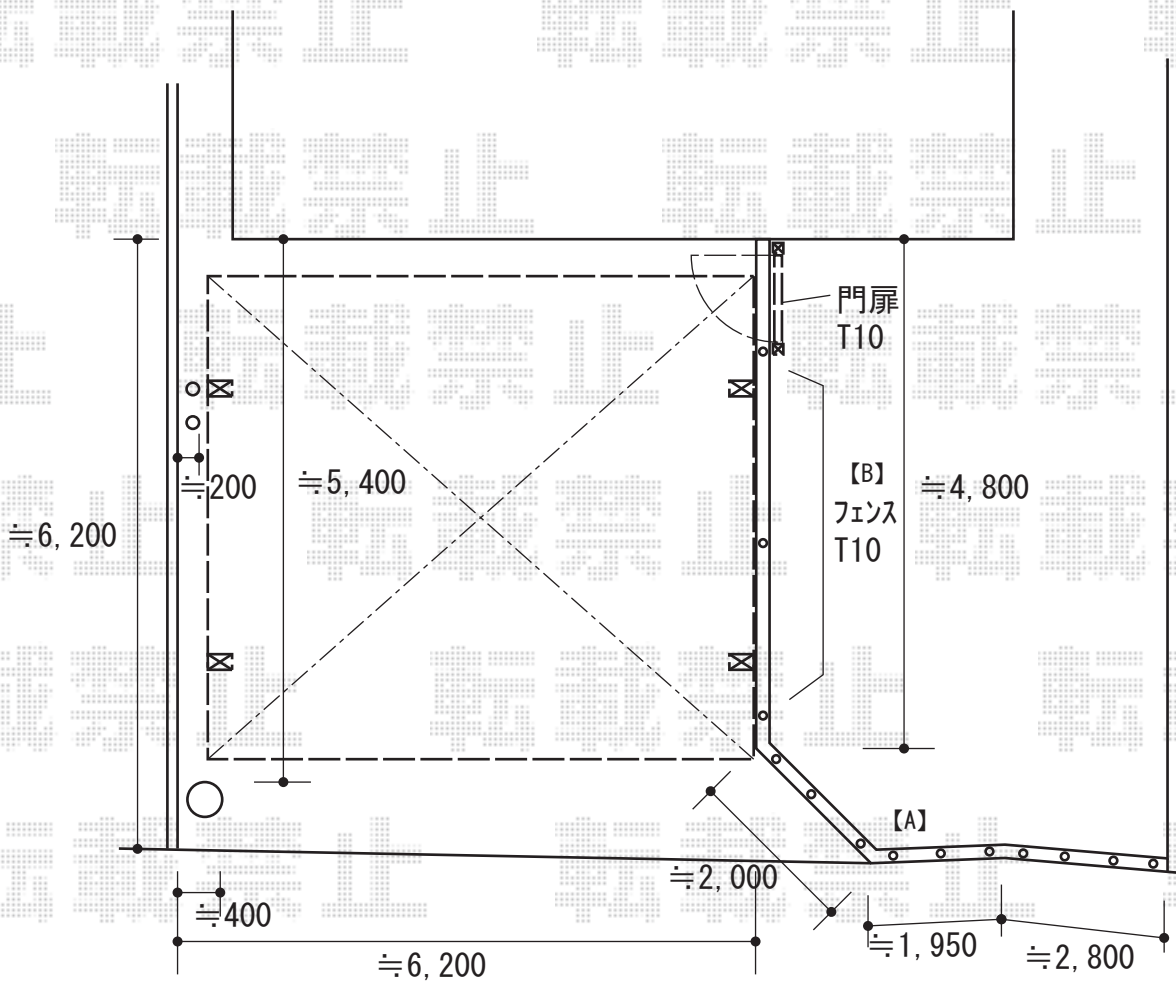

エクステリア商品 施工概略図

YKK AP レイナツインポートグラン 積雪~20cm対応
 幅= 5,983mm
 奥行= 5,052mm
 色: 【仮】ブラウン
 屋根材: 熱線遮断ポリカーボネート(クリアマット)
 柱仕様: ハイルーフ柱仕様(有効高 約2,350mm)

YKK AP シンプレオフェンス5型 横目隠し 自由柱施工【A】
 本体(W×H) = T120(1,975×1,120mm) × 4枚
 自由柱: T120 × 10本 *1mピッチ
 目隠しコーナー継手: T120 × 2セット
 エンドキャップ: 1セット
 色: 【仮】ブラウン

YKK AP イーネットフェンス1F型 自由柱施工【B】
 本体(W×H) = T100(1,990×1,000mm) × 2枚
 アルミ自由柱: T100 × 3本
 端部キャップ: 1セット
 色: 【未定】

YKK AP イーネット門扉1型 片開き 門柱使用
 扉幅 = 800mm
 扉高 = 970mm
 色: 【未定】
 錠: 内外掛け錠M1型
 開き: 【仮】内開き

2019-1-566735