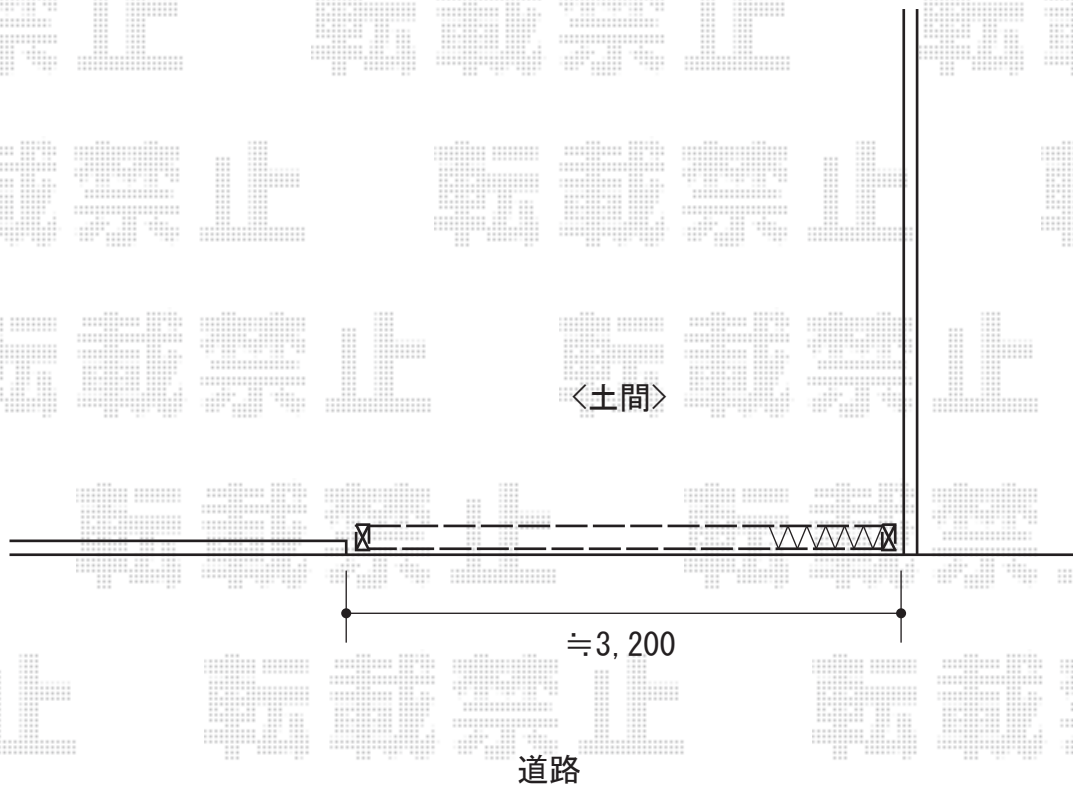

# カーゲート 施工概略図

Value Select トリップゲート RB型 ノンレール 片開き 32S  
開口幅= 3,189mm  
全幅= 3,289mm  
たたみ幅= 373.5mm  
高さ= 1,200mm  
色： ホワイト  
キャスター数： 2か所  
落棒数： 2本

2019-1-566790

担当者

山中

エクスショップ

現場状況や作図制限により概略図の内容と多少の違いが生じることがございます。  
施工時は、現場優先とさせて頂きたく思いますので、お立会い頂き、最終のご指示のほど、何卒、宜しくお願い致します。  
全ての著作権はエクスショップに帰属します。当社とのお取引目的以外の使用・複製・転載は如何なる場合も禁止しております。