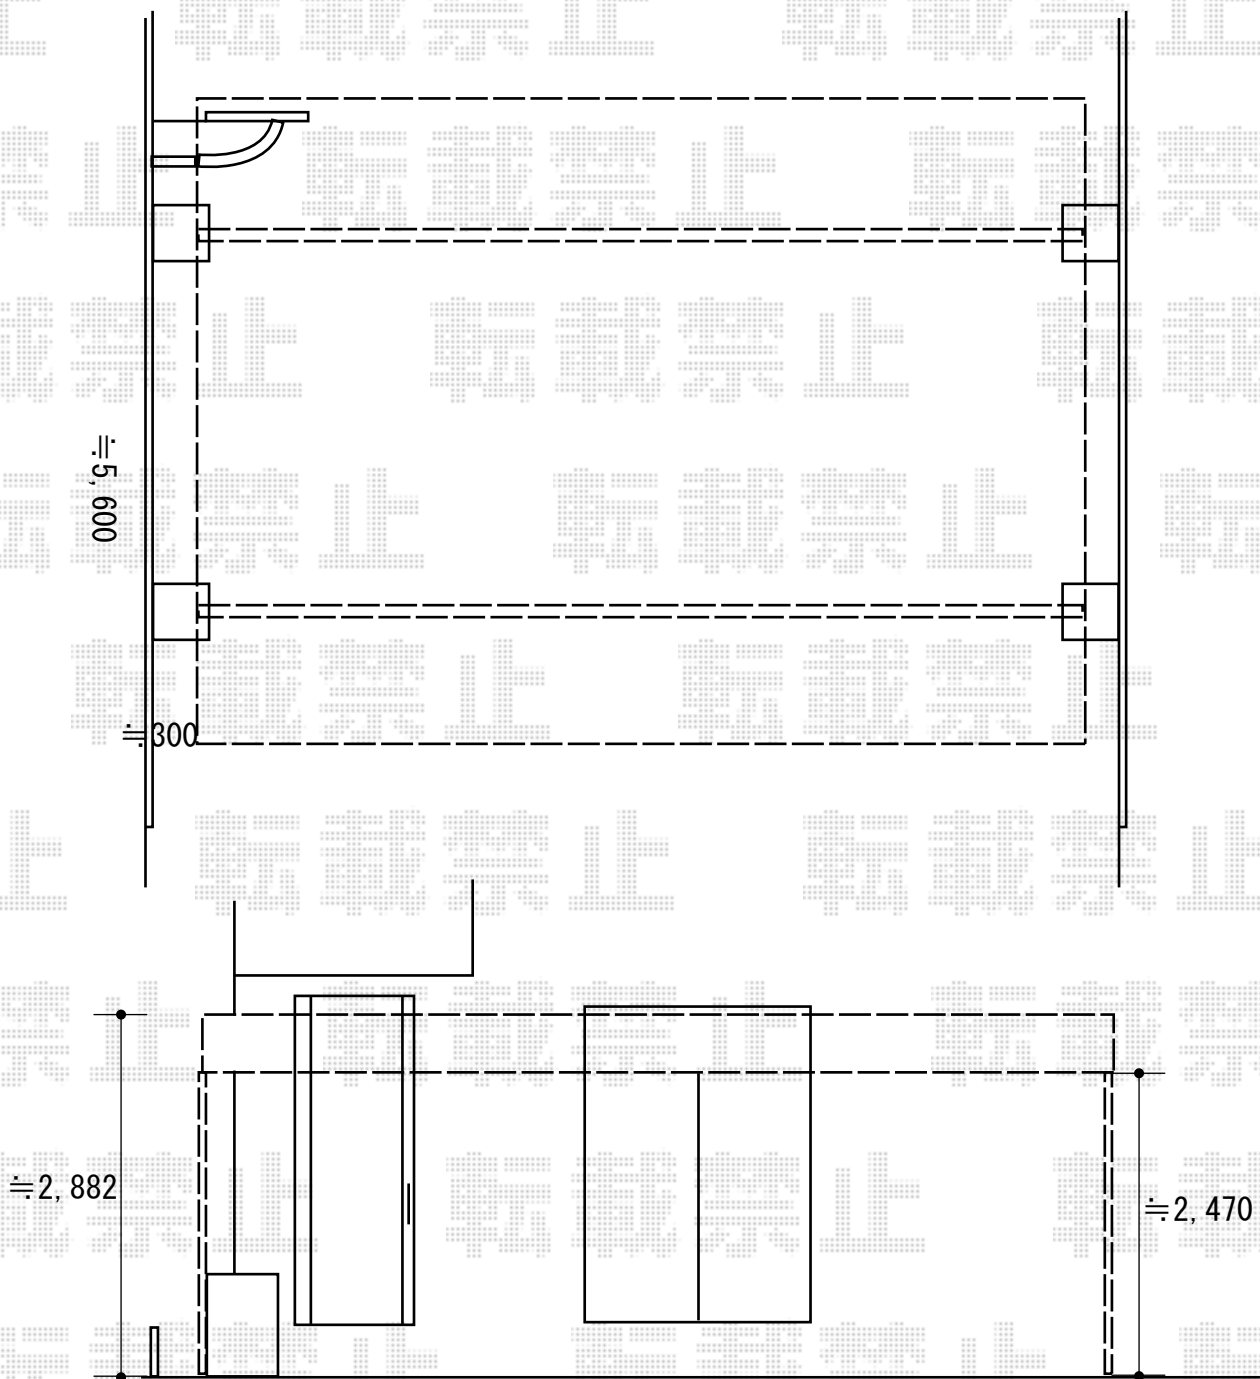

カーポート 施工概略図

LIXIL (TOEX) アーキデュオ ワイド 3台用
幅= 7,211mm
奥行= 5,019mm
色 : シャイングレー
屋根材 : ポリカーボネート (クリアブルー)
柱仕様 : 標準柱仕様 (有効高 約2,300mm)

2019-1-566870

担当者

木挽