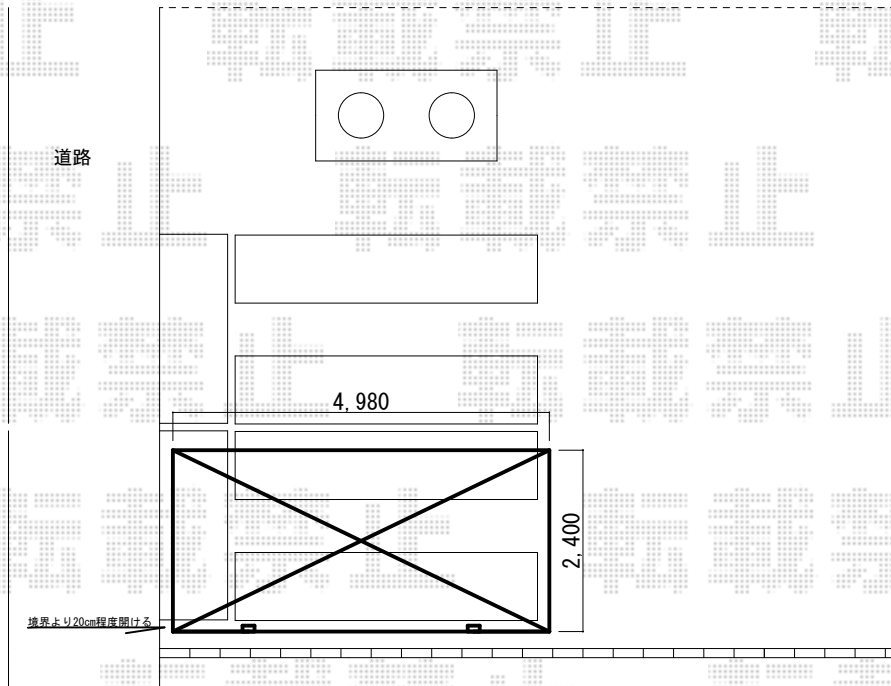

カーポート 施工概略図

LIXIL ネスカR (ラウンドスタイル) 積雪~20cm対応

幅= 2,400mm

奥行= 4,980mm

色: ナチュラルシルバー

屋根材: ポリカーボネート (クリアマット・すりガラス調)

柱仕様: 標準柱仕様 (有効高 約2,200mm)

平面図

側面図

立面図

2019-1-566871

担当者

村上 (公)