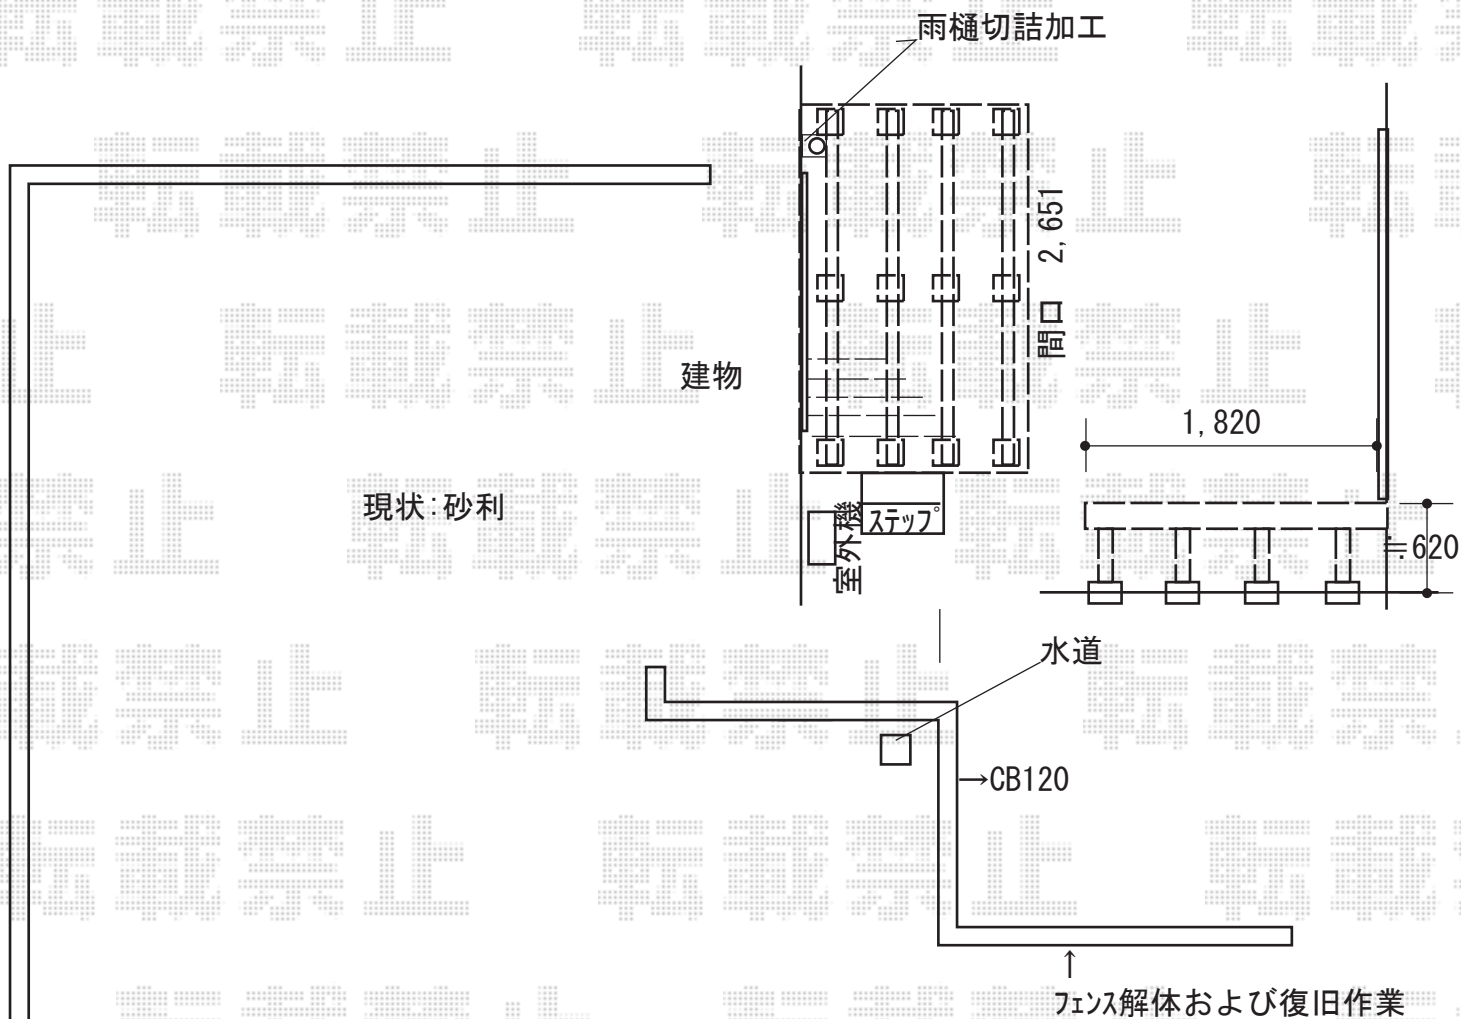

ウッドデッキ 施工概略図

YKK AP リウッドデッキ 200

間口= 1.5間 (2,651mm)

出幅= 6尺 (1,820mm)

色: ホワイトブラウン

床板: 縦貼り

幕板: 標準幕板

束柱: Tタイプ (400~550mm) (色: プラチナステン)

YKK AP リウッドステップ5型 Hタイプ (3段) ×1セット

色: ホワイトブラウン

※納まりはイメージです。

2019-1-566874

担当者

木挽

エクスショップ

現場状況や作図制限により概略図の内容と多少の違いが生じることがございます。  
 施工時は、現場優先とさせて頂きたく思いますので、お立会い頂き、最終のご指示のほど、何卒、宜しくお願い致します。  
 全ての著作権はエクスショップに帰属します。当社とのお取引目的以外の使用・複製・転載は如何なる場合も禁止しております。