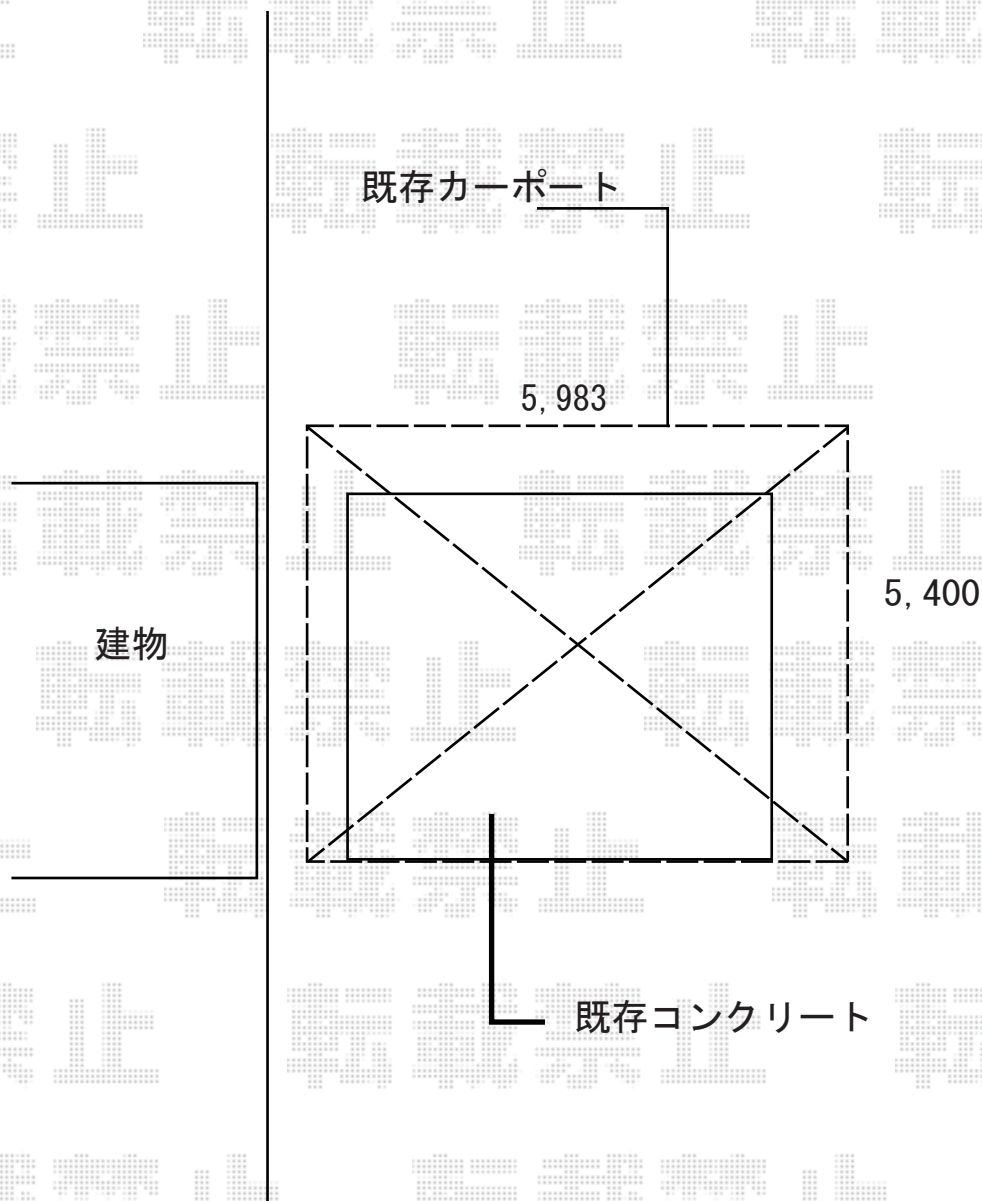

カーポート 施工概略図

YKK AP レイナツインポートグラン 積雪～20cm対応

幅= 5,392mm

奥行= 5,400mm

色： プラチナステン

屋根材： 熱線遮断ポリカーボネート（アースブルーマット調）

柱仕様： ハイルーフ柱仕様（有効高 約2,350mm）

YKK AP レイナツインポートグラン 水平式物干し テラス柱用 標準 2本入り×1セット

色： プラチナステン

2019-1-566894

担当者

村上（公）