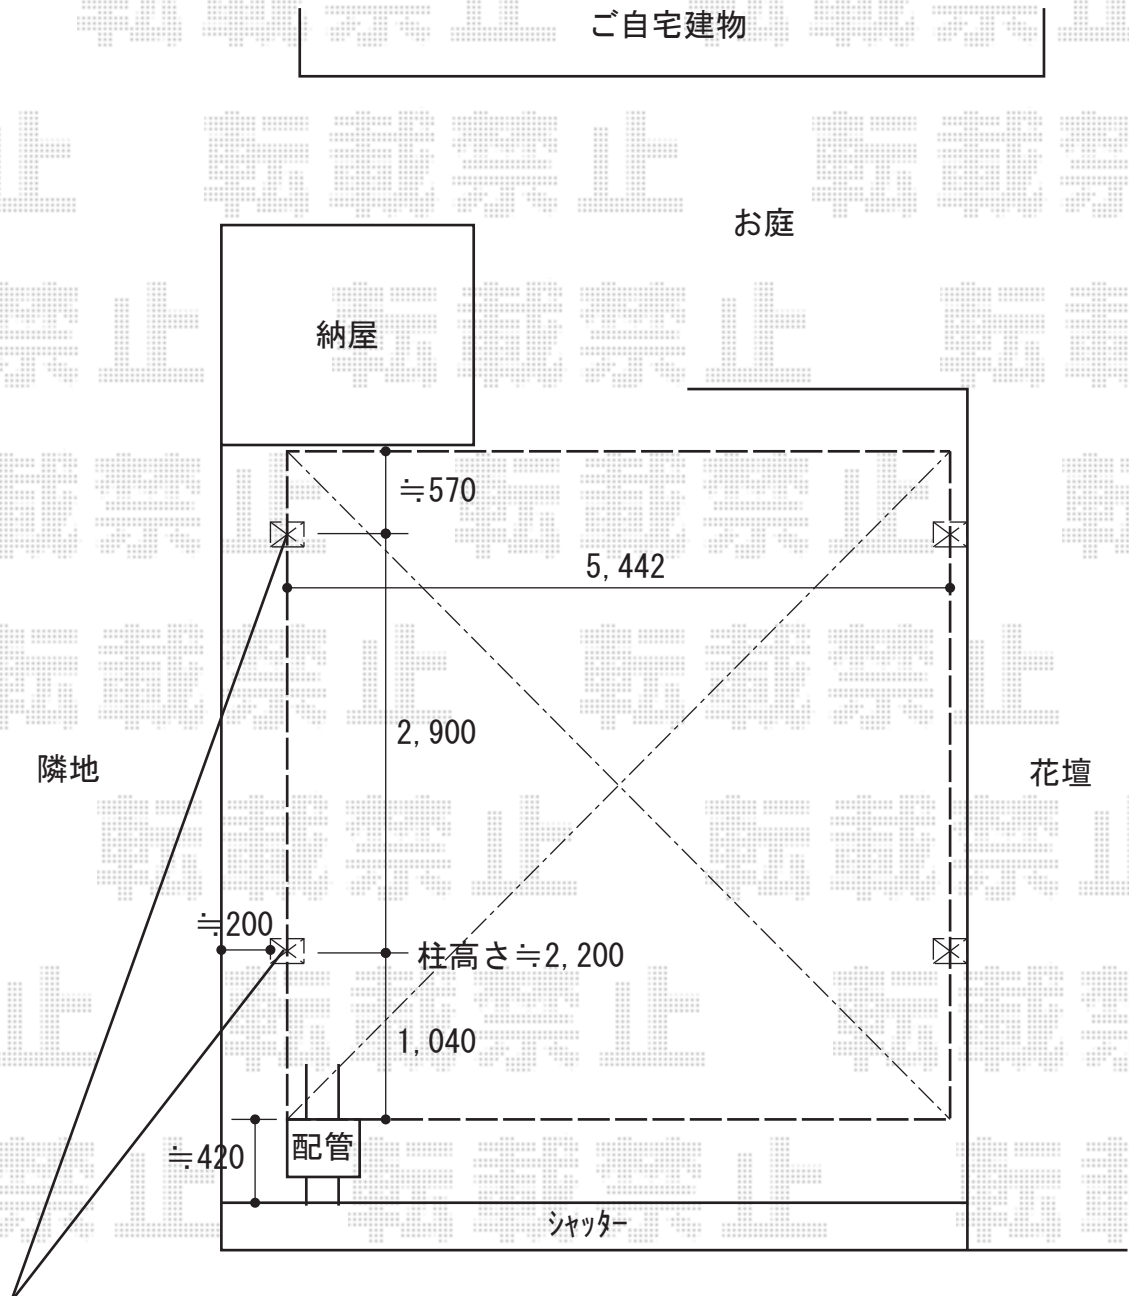

# カーポート 施工概略図

LIXIL ネスカR (ラウンドスタイル) ワイド 積雪~20cm対応  
幅= 5,442mm  
奥行= 4,980mm  
色: シャイングレー  
屋根材: ポリカーボネート (クリアブラウン)  
柱仕様: 標準柱仕様 (有効高 約2,200mm)

※古い配管を壊して柱を設置致します

2019-1-566898	担当者	木挽
---------------	-----	----