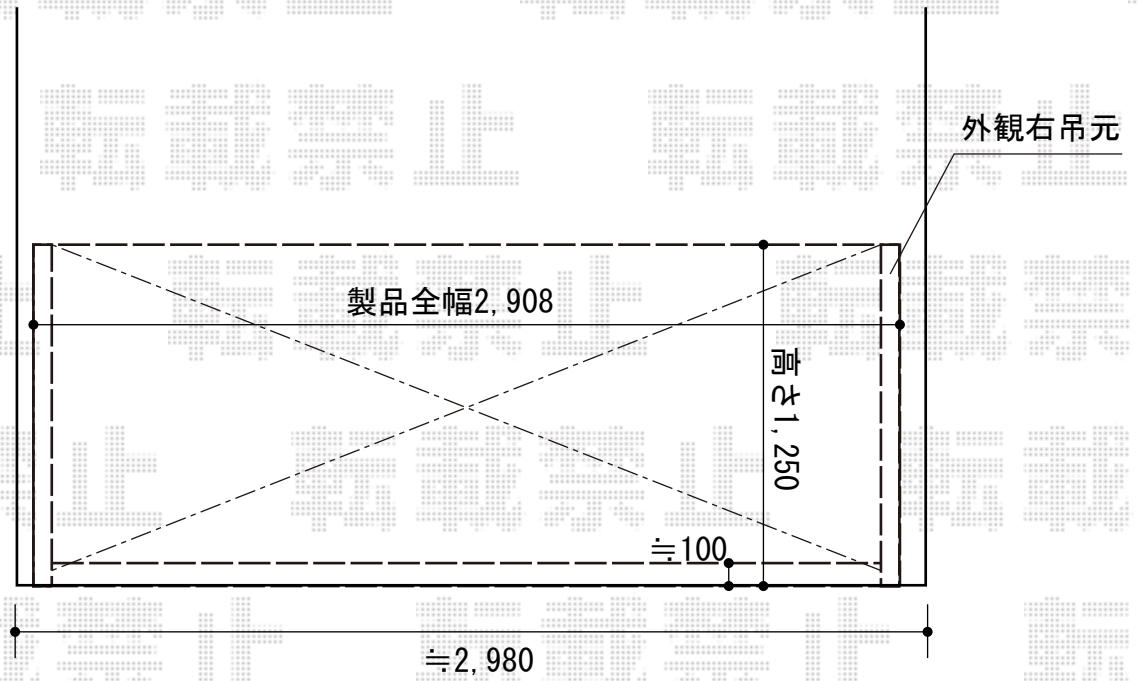

カーゲート 施工概略図

LIXIL (TOEX) アルシャインII L型 Aタイプ ノンレール 片開き 300S

開口幅= 2,792mm

全幅= 2,908mm

たたみ幅= 390mm

高さ= 1,250mm

色：ブラック

キャスター数： 2箇所

落棒数： 2本

2019-1-566902

担当者

山中

エクスショップ

現場状況や作図制限により概略図の内容と多少の違いが生じることがございます。
施工時は、現場優先とさせて頂きたく思いますので、お立会い頂き、最終のご指示のほど、何卒、宜しくお願い致します。
全ての著作権はエクスショップに帰属します。当社とのお取引目的以外の使用・複製・転載は如何なる場合も禁止しております。