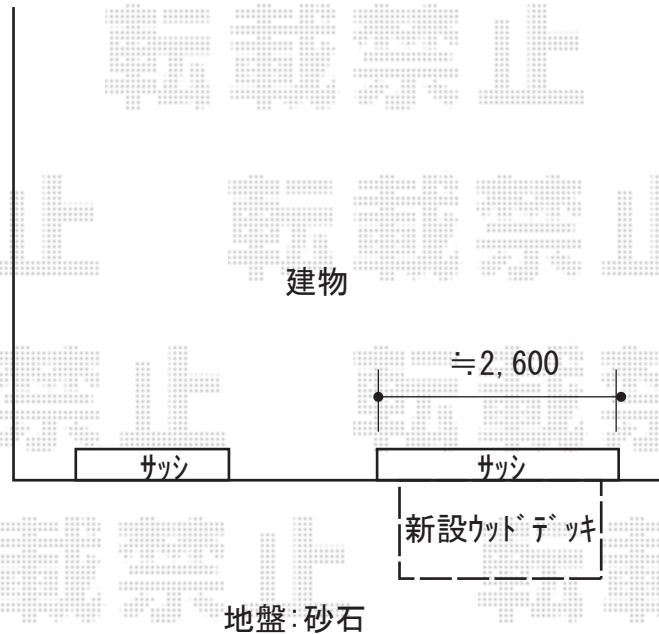

エクステリア商品工事 施工概略図

Value Select マージウッドデッキ

間口= 1.0間(1,851mm)

出幅= 3尺(920mm)

色： ナチュラル

床板： 縦貼り

幕板： 標準幕板

束柱： Tタイプ(400~550mm) (色：ノーブルステン)

Value Select プレシオス門柱 スタンダードタイプ

本体： 加工付アクセントポール × 1

ポスト： T6B型 × 1

台座： ポスト取付金具 9型 × 1

照明： なし

表札： ステンレスヘアライン表札S【YEM2-S-125】

【未定】色： 【仮】ノーブルステン*アルミ色想定

2019-1-566950