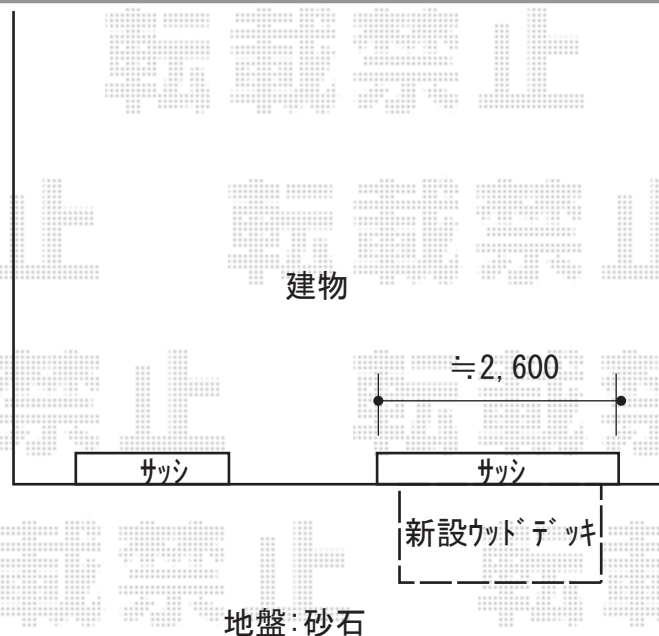

エクステリア商品工事 施工概略図

Value Select マージウッドデッキ

間口= 1.0間(1,851mm)

出幅= 3尺(920mm)

色： ナチュラル

床板： 縦貼り

幕板： 標準幕板

束柱： Tタイプ(400~550mm) (色：ノーブルステン)

Value Select プレシオス門柱 スタンダードタイプ

本体： 加工付アクセントポール × 1

ポスト： T6B型 × 1

台座： ポスト取付金具 9型 × 1

照明： なし

表札： ステンレスヘアライン表札S【YEM2-S-125】

【未定】色： 【仮】ノーブルステン*アルミ色想定

2019-1-566950