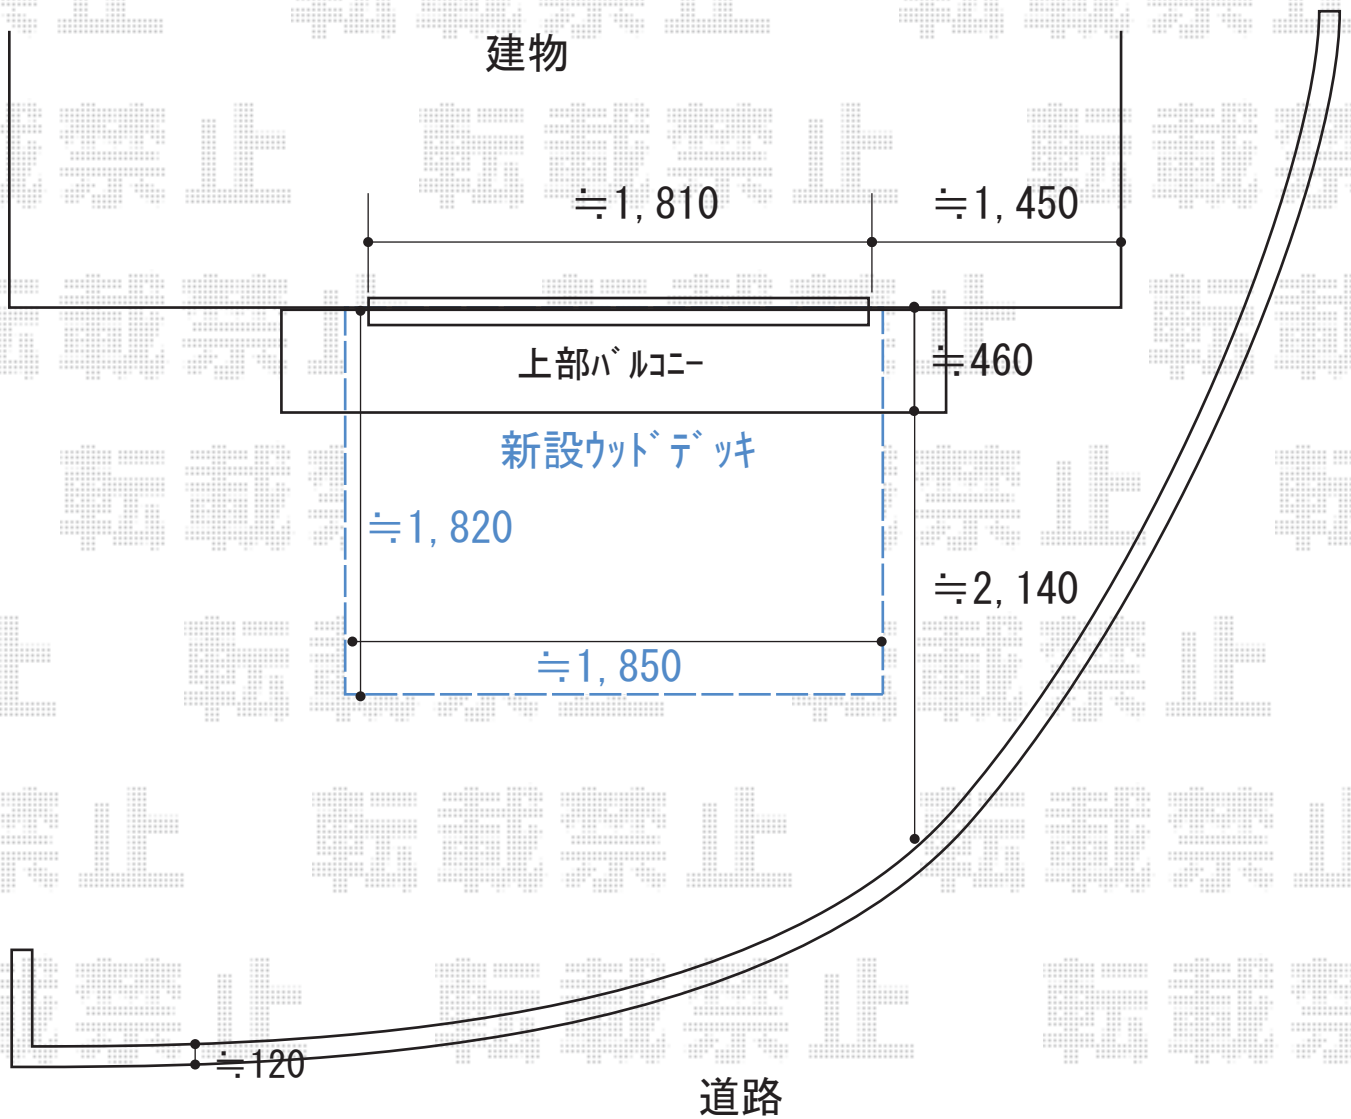

# ウッドデッキ 施工概略図

YKK AP リウッドデッキ 200  
間口= 1.0間(1,851mm)  
出幅= 6尺(1,820mm)  
色： ホワイトブラウン  
床板： 縦貼り  
幕板： 標準幕板  
束柱： Sタイプ(550mm) (色： プラチナステン)

2019-1-566953 担当者 木附