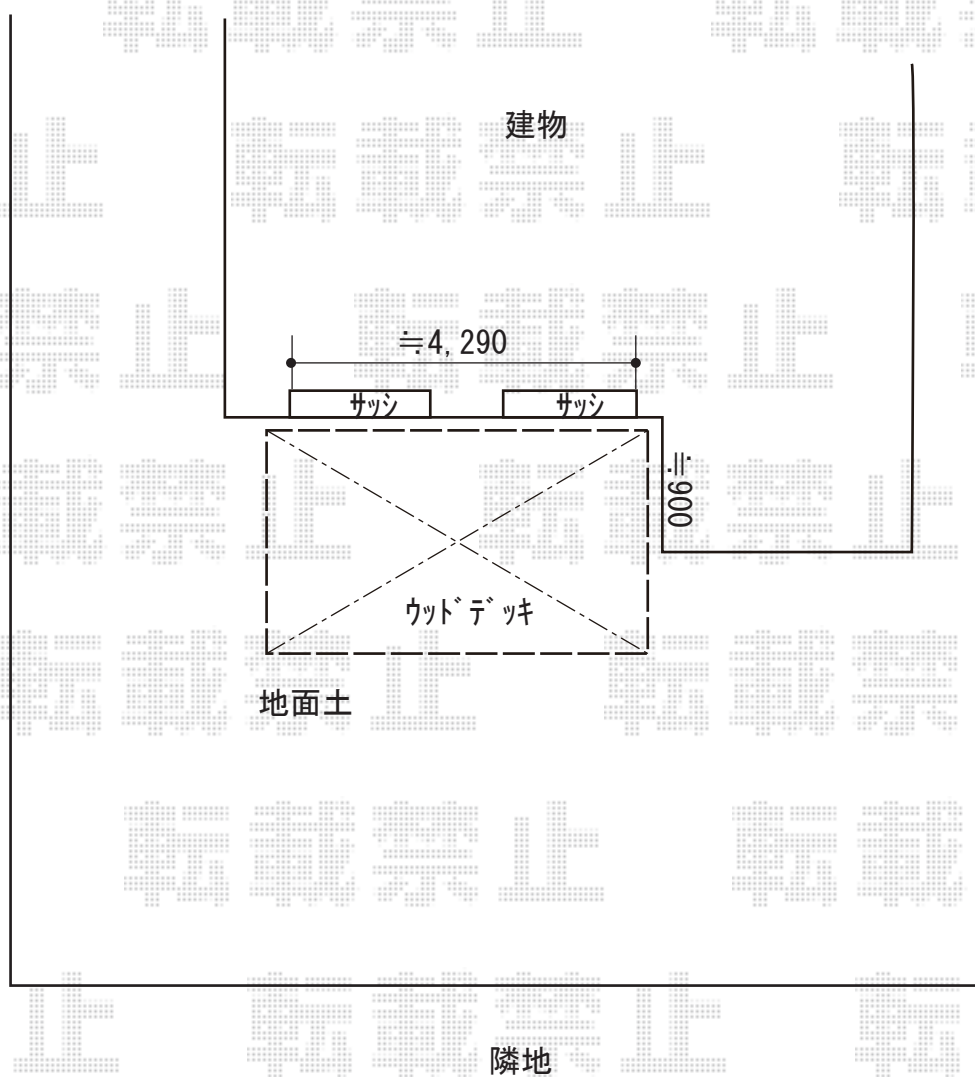

# ウッドデッキ工事 施工概略図

YKK AP リウッドデッキ 200  
間口= 2.5間(4,451mm)  
出幅= 7尺(2,120mm)  
色 : 【未定】  
床板 : 縦貼り  
幕板 : 標準幕板  
束柱 : Tタイプ(400~550mm) (色 : 【未定】)

2019-1-566958

担当者

木附