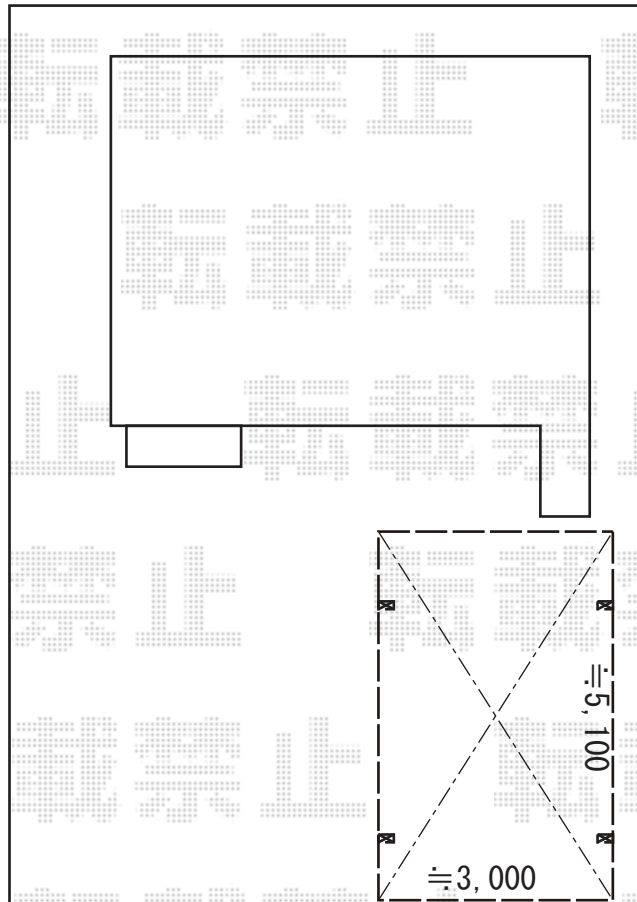

カーポート 施工概略図

LIXIL(トステム) テリオスポーツIII 900 角柱4本柱 積雪~30cm対応
幅= 3,084mm
奥行= 5,453mm
色 : ブラック
屋根材 : スチール折板 (ペフ無) *別途算出
柱仕様 : 標準柱仕様 (有効高 約2,300mm)
横材 : 無し

2019-1-566969

担当者 村上(公)