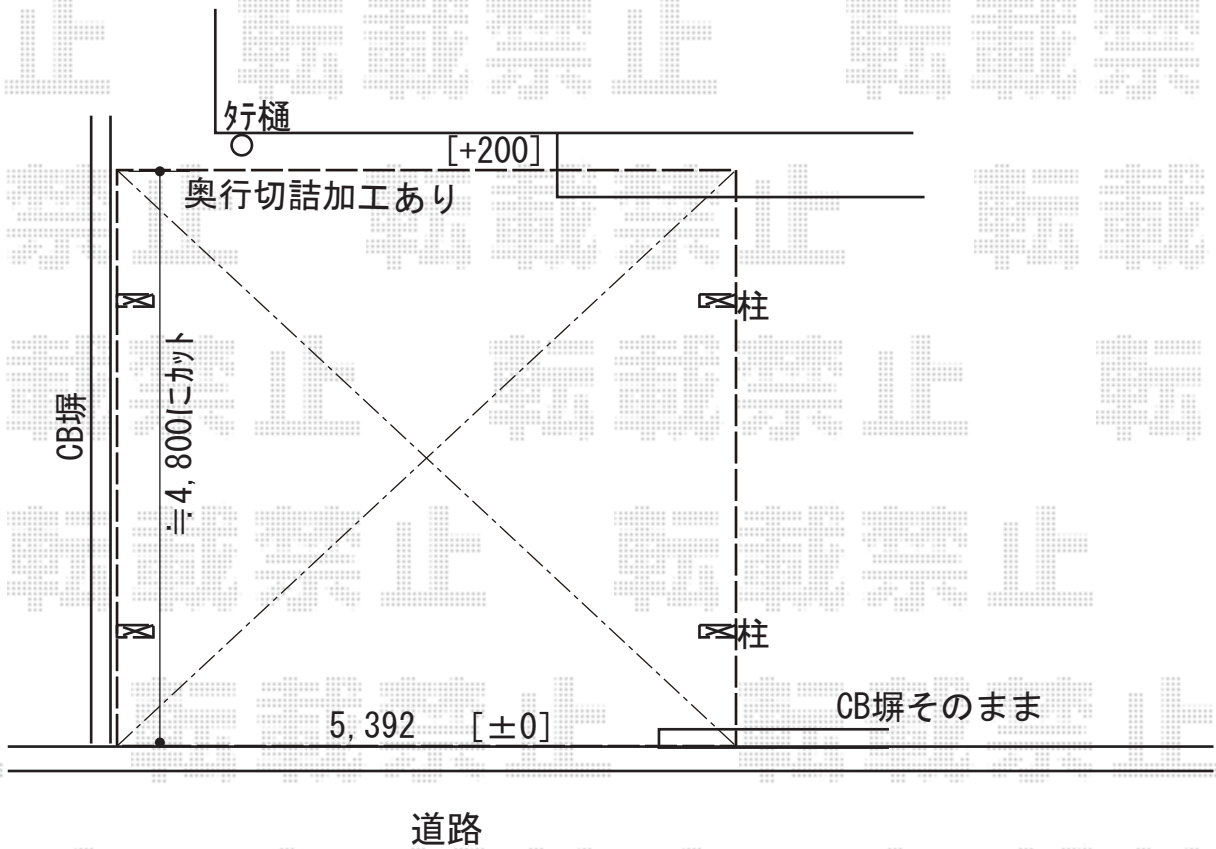

カーポート 施工概略図

YKK AP レイナツインポートグラン 積雪~20cm対応  
幅= 5,392mm  
奥行= 5,052mm  
色：ブラウン  
屋根材：熱線遮断ポリカーボネート(クリアマット)  
柱仕様： ハイルフ柱仕様 (有効高 約2,350mm)

2019-1-566973

担当者

伊野

エクスショップ

現場状況や作図制限により概略図の内容と多少の違いが生じることがございます。  
施工時は、現場優先とさせて頂きたく思いますので、お立会い頂き、最終のご指示のほど、何卒、宜しくお願い致します。  
全ての著作権はエクスショップに帰属します。当社とのお取引目的以外の使用・複製・転載は如何なる場合も禁止しております。