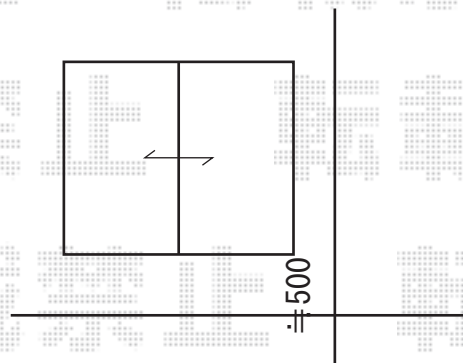

ウッドデッキ工事 施工概略図

YKK AP リウッドデッキ 200
間口= 1.5間(2,651mm)
出幅= 4尺(1,220mm)
色: レッドブラウン
床板: 縦貼り
幕板: 標準幕板
束柱: Tタイプ(400~550mm) (色: プラチナステン)

2019-1-566981

担当者

木附