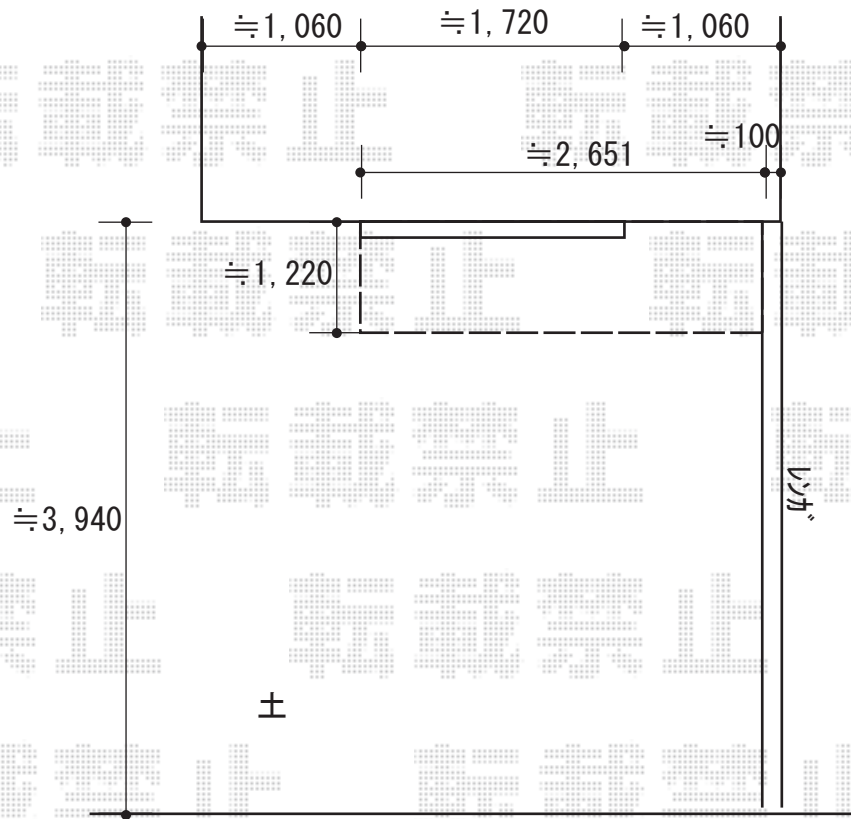

ウッドデッキ工事 施工概略図

YKK AP リウッドデッキ 200
間口= 1.5間(2,651mm)
出幅= 4尺(1,220mm)
色: レッドブラウン
床板: 縦貼り
幕板: 標準幕板
束柱: Tタイプ(400~550mm) (色: プラチナステン)

2019-1-566981

担当者

木附