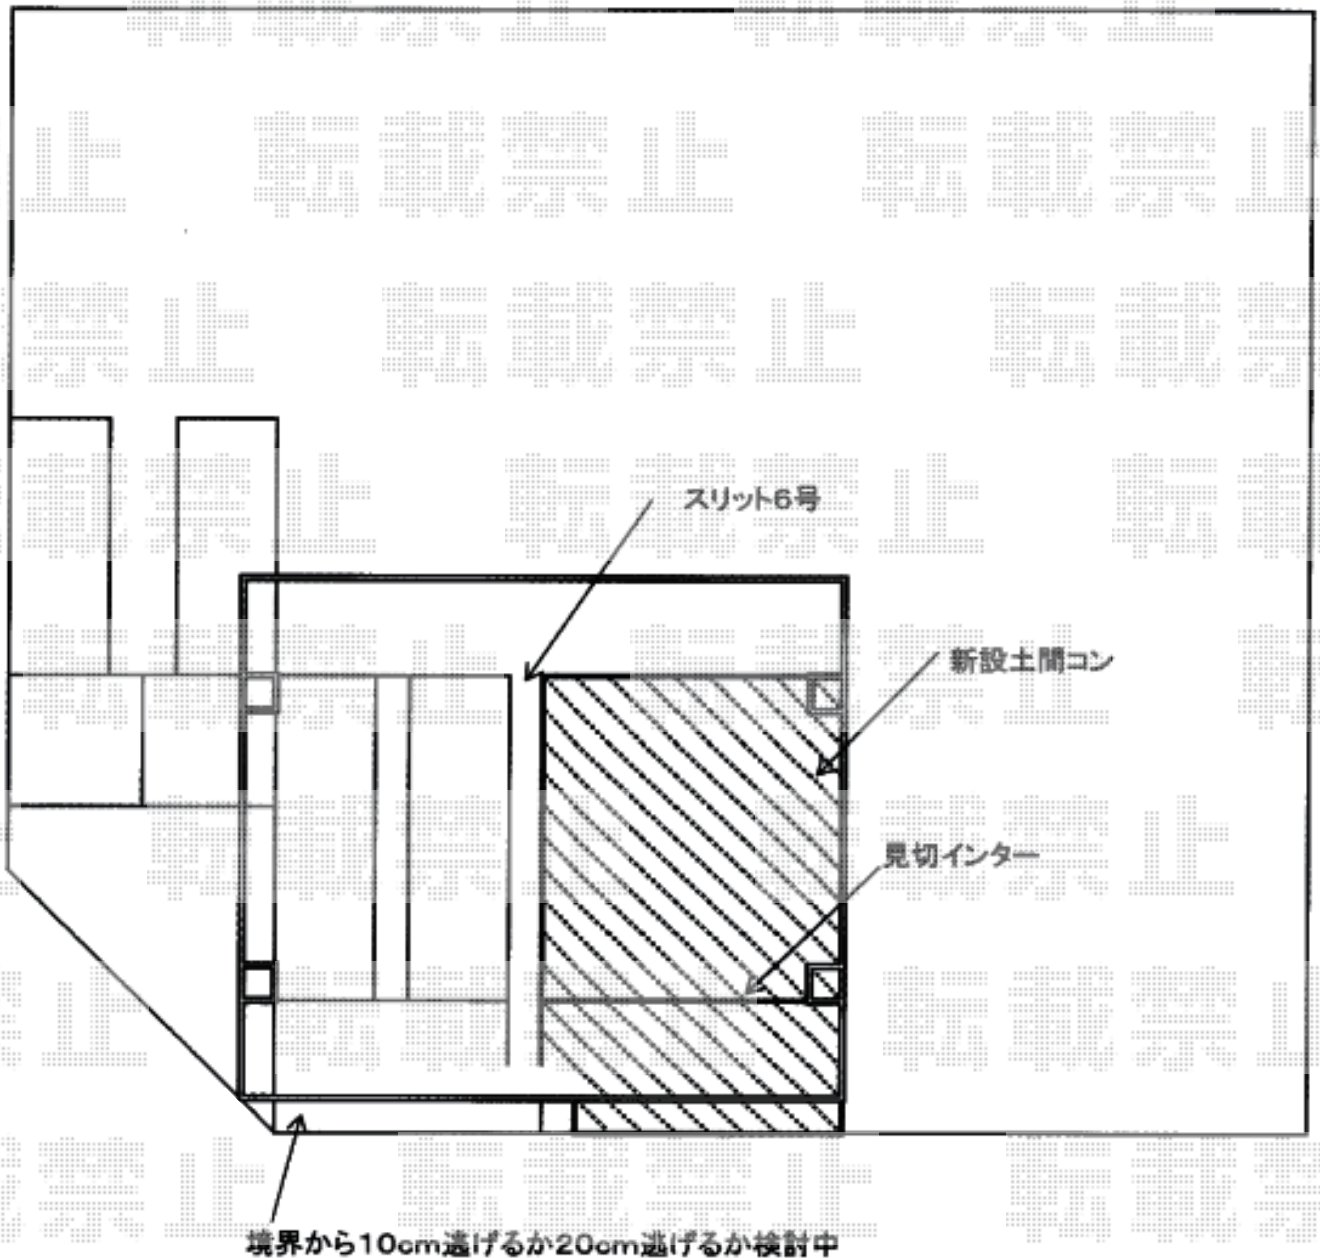

カーポート 施工概略図

YKK AP レイナツインポートグラン 積雪~20cm対応
幅= 5,392mm 奥行= 5,400mm 色： プラチナステン
屋根材： ポリカーボネート（トーマイマット）
柱仕様： ハイルフ柱仕様（有効高 約2,350mm）

YKK AP レイナツインポートグラン 外部コンセント 100V電源用 ハイルフ用
梱包： コンセント部品/台座/配線カバー
色： プラチナステン（台座：カームブラック*1色のみ）

※納まりはイメージです。
こちらは幅54サイズの施工概略図となっております。

2019-1-566996

担当者

伊野