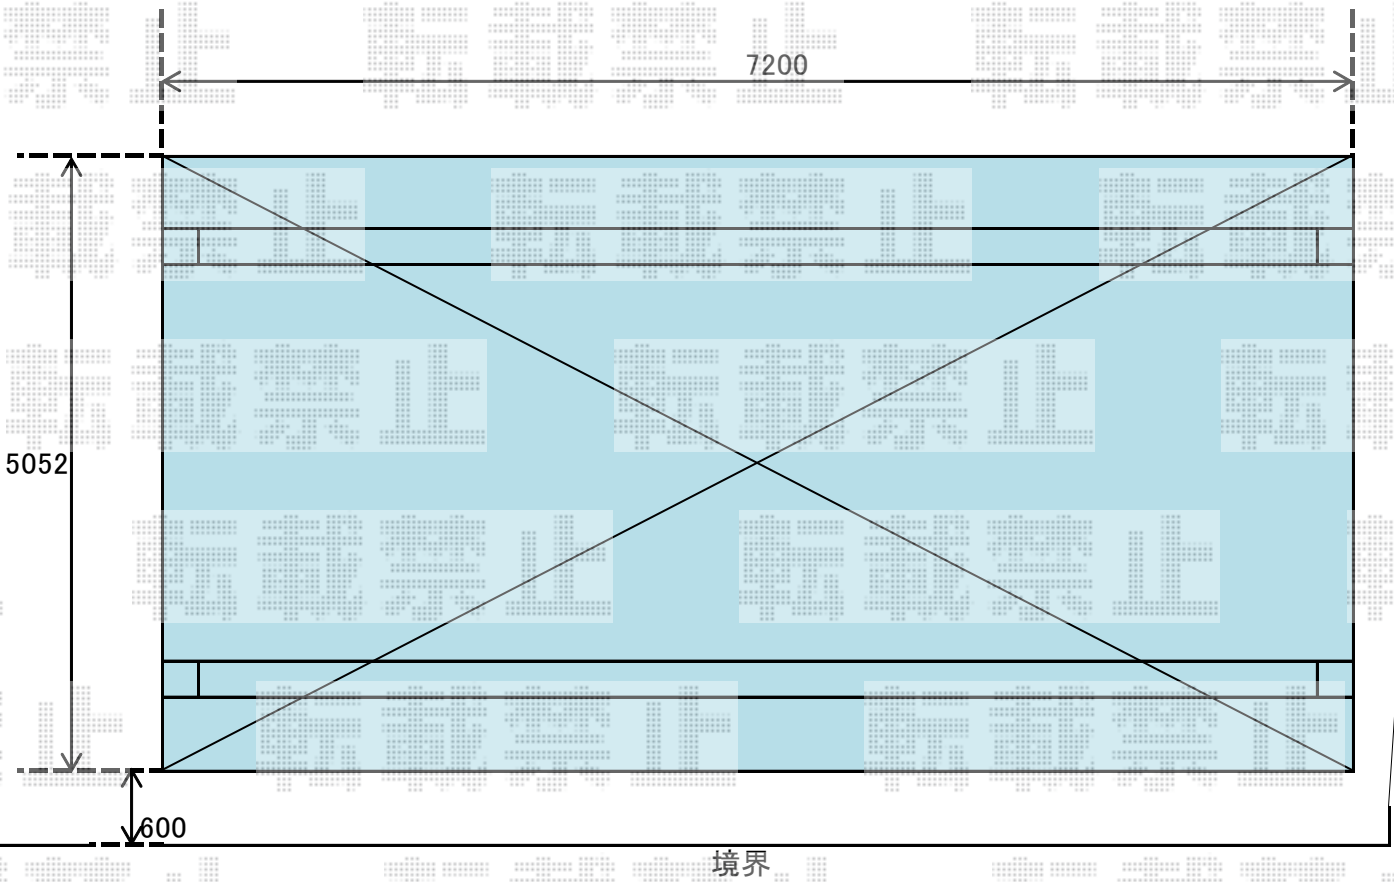

# カーポート 施工概略図

YKK AP レイナトリプルポートグラン 積雪~20cm対応  
幅= 7,200mm  
奥行= 5,052mm  
色 : ホワイト  
屋根材 : ポリカーボネート (アースブルー)  
柱仕様 : 標準柱仕様 (有効高 約2,000mm)

2019-1-567066

担当者

新西