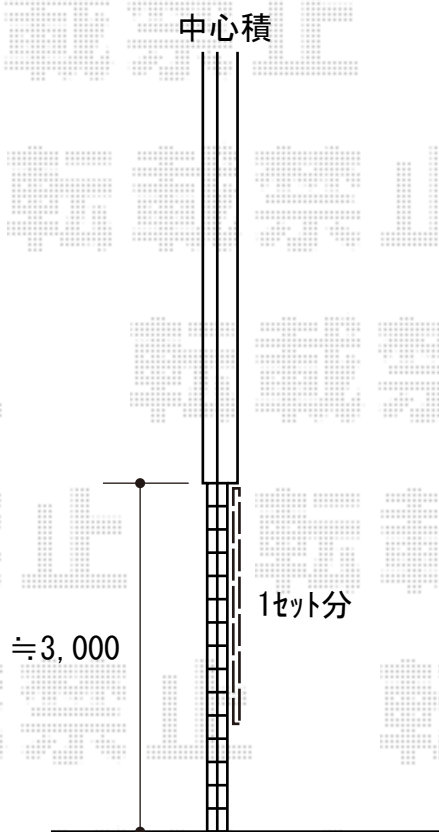

フェンス 施工概略図

LIXIL エコリスメッシュパネル デザイナーズパーツ柱材 間仕切柱タイプ
本体1枚 (W×H) = W20H10 (1,880×907) × 1枚
デザイナーズパーツ柱材 (30×85角) : L1200/マテリアルカラー × 2本
デザイナーズパーツ柱キャップ : 1個入り × 2セット
固定金具 : 4個入り × 1セット
色 : クリエラスク

2019-1-567069

担当者