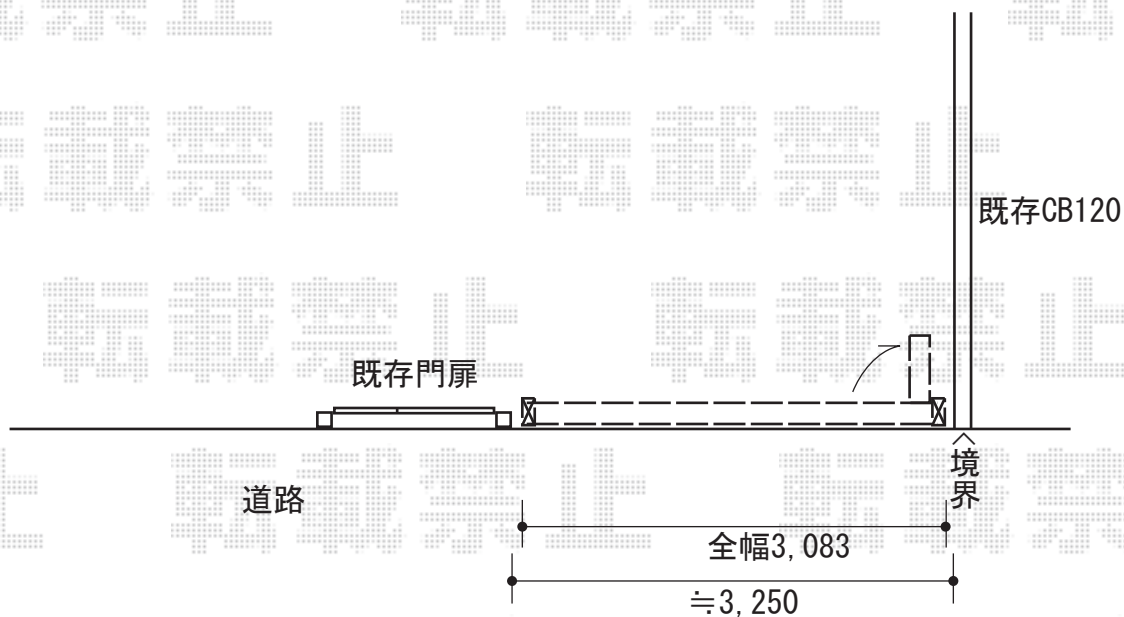

アルシャインHG 施工概略図

LIXIL (TOEX) <提案/仮>アルシャインHG ノンキャスト 片開き 300S
開口幅= 2,857mm(回転収納時)/2,300mm(直線収納時)
全幅= 3,083mm
たたみ幅= 694mm
高さ= 1,000mm
【未定】色： 【仮】ブラック
落棒数： 2本

2019-1-567094

担当者

山中