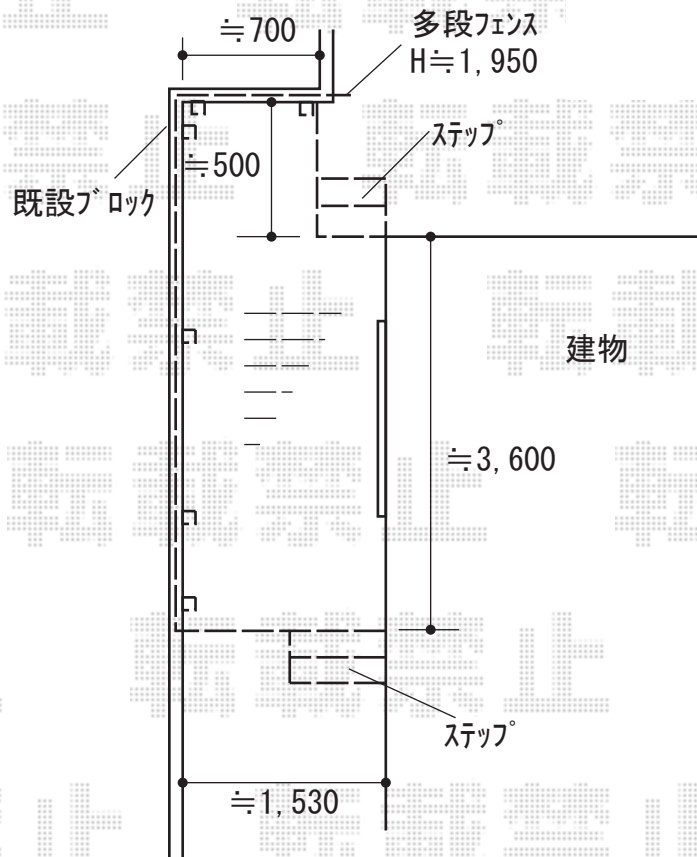

エクステリア商品工事 施工概略図

YKK AP リウッドデッキ 200

間口= 約4,251mm

出幅= 約700mm/約1,520mm

色： ナチュラルブラウン

床板： 縦貼り

幕板： 標準幕板

束柱： Sタイプ(550mm) (色：カームブラック)

YKK AP 独立式 リウッド ステップ2型

色： ナチュラルブラウン (束柱色：カームブラック)

数量： 2セット

YKK AP モクアルフェンス 横板タイプ 2段支柱 自立建て用 (パネル2段)

本体1枚 (W×H) = T80 (1,975×720mm) × 6枚

2段支柱 (独立専用)： T190 (1,922.5mm) × 6本

2段支柱用胴縁固定金具： 6セット

端部キャップ： 2セット

目隠しコーナー継手： T80 × 2セット

端部カバー： T80 × 2セット

色： チャコールブラック+キャラメルウッド

2019-1-567133

担当者

中島