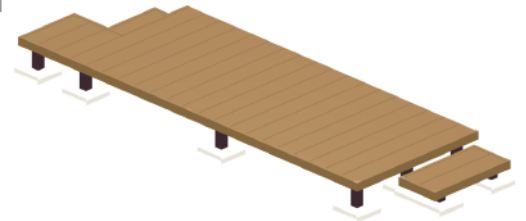

エクステリア商品工事 施工概略図

YKK AP リウッドデッキ 200

間口= 約4,251mm

出幅= 約700mm/約1,520mm

色： ナチュラルブラウン

床板： 縦貼り

幕板： 標準幕板

束柱： Sタイプ(550mm) (色：カームブラック)

YKK AP 独立式 リウッド ステップ2型

色： ナチュラルブラウン (束柱色：カームブラック)

数量： 2セット

YKK AP モクアルフェンス 横板タイプ 2段支柱 自立建て用 (パネル2段)

本体1枚 (W×H) = T80 (1,975×720mm) × 6枚

2段支柱 (独立専用)： T190 (1,922.5mm) × 6本

2段支柱用胴縁固定金具： 6セット

端部キャップ： 2セット

目隠しコーナー継手： T80 × 2セット

端部カバー： T80 × 2セット

色： チャコールブラック+キャラメルウッド

2019-1-567133

担当者

中島