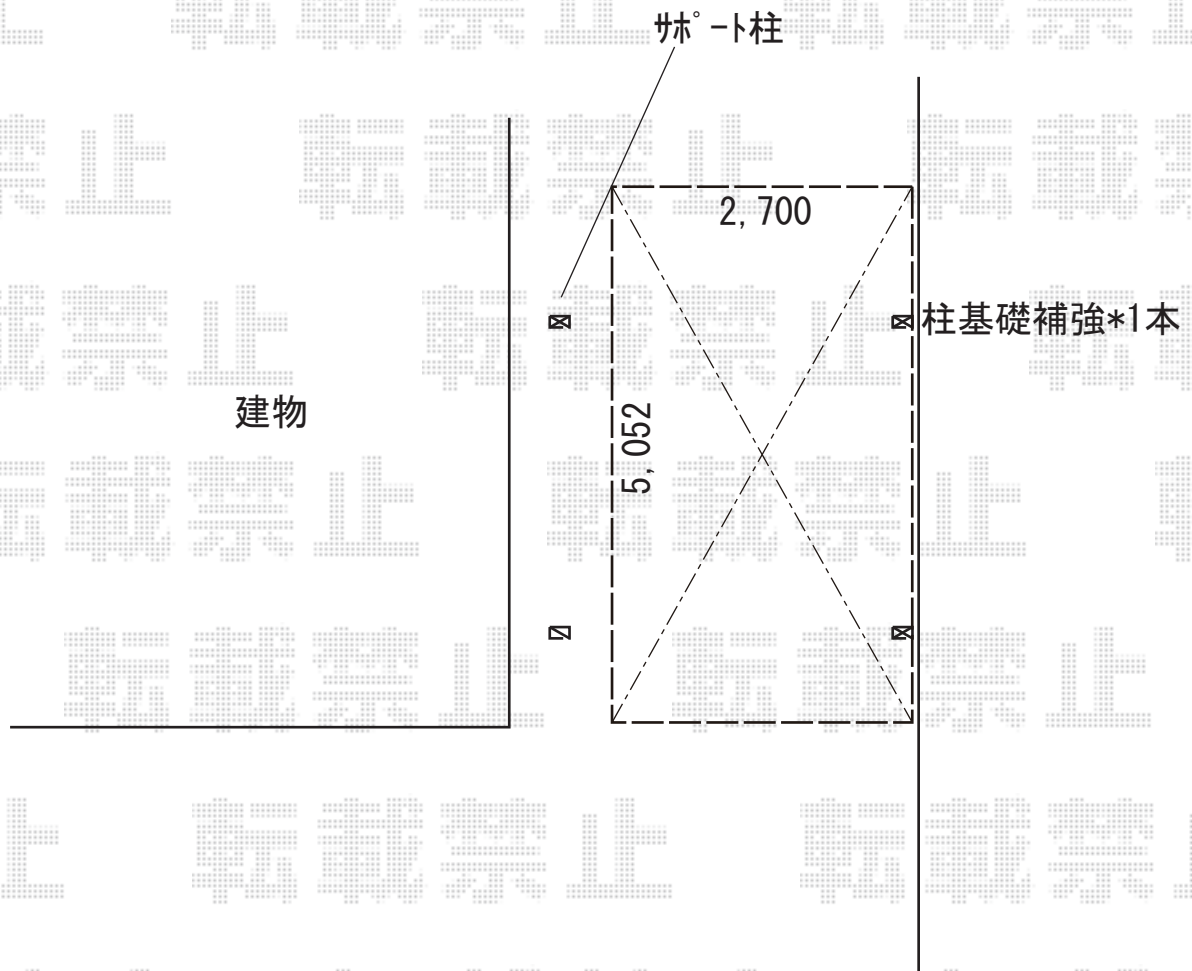

カーポート 施工概略図

YKK AP レイナポートグラン 積雪～20cm対応

幅= 2,700mm

奥行= 5,052mm

色： プラチナステン

屋根材： 熱線遮断ポリカーボネート(クリアマット)

柱仕様： ハイルフ柱仕様 (有効高 約2,350mm)

YKK AP レイナポートグラン 着脱式サポート 標準・ハイルフ兼用

色： プラチナステン

入り数： 2本入り×1セット

2019-1-567146

担当者

村上(公)