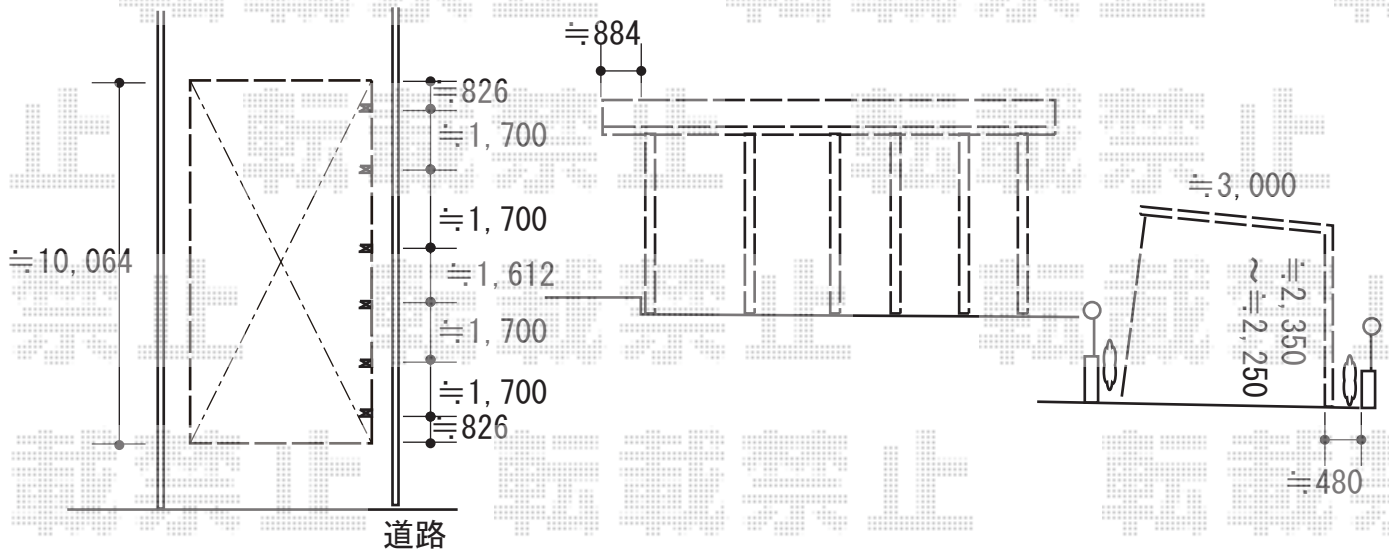

カーポート 施工概略図

YKK AP レイナポートグラン50 縦連棟 積雪50cm対応

幅= 3,000mm

奥行= 10,064mm

色： プラチナステン

屋根材： 熱線遮断ポリカーボネート（アースブルーマット調）

柱仕様： ハイルフ柱仕様（有効高 約2,350mm）

YKK AP レイナポートグラン50

着脱式サポート柱 標準・ハイルフ兼用3本入り×2セット

色： プラチナステン

2019-1-567152

担当者

新西

エクスショップ

現場状況や作図制限により概略図の内容と多少の違いが生じることがございます。  
施工時は、現場優先とさせて頂きたく思いますので、お立会い頂き、最終のご指示のほど、何卒、宜しくお願い致します。  
全ての著作権はエクスショップに帰属します。当社とのお取引目的以外の使用・複製・転載は如何なる場合も禁止しております。