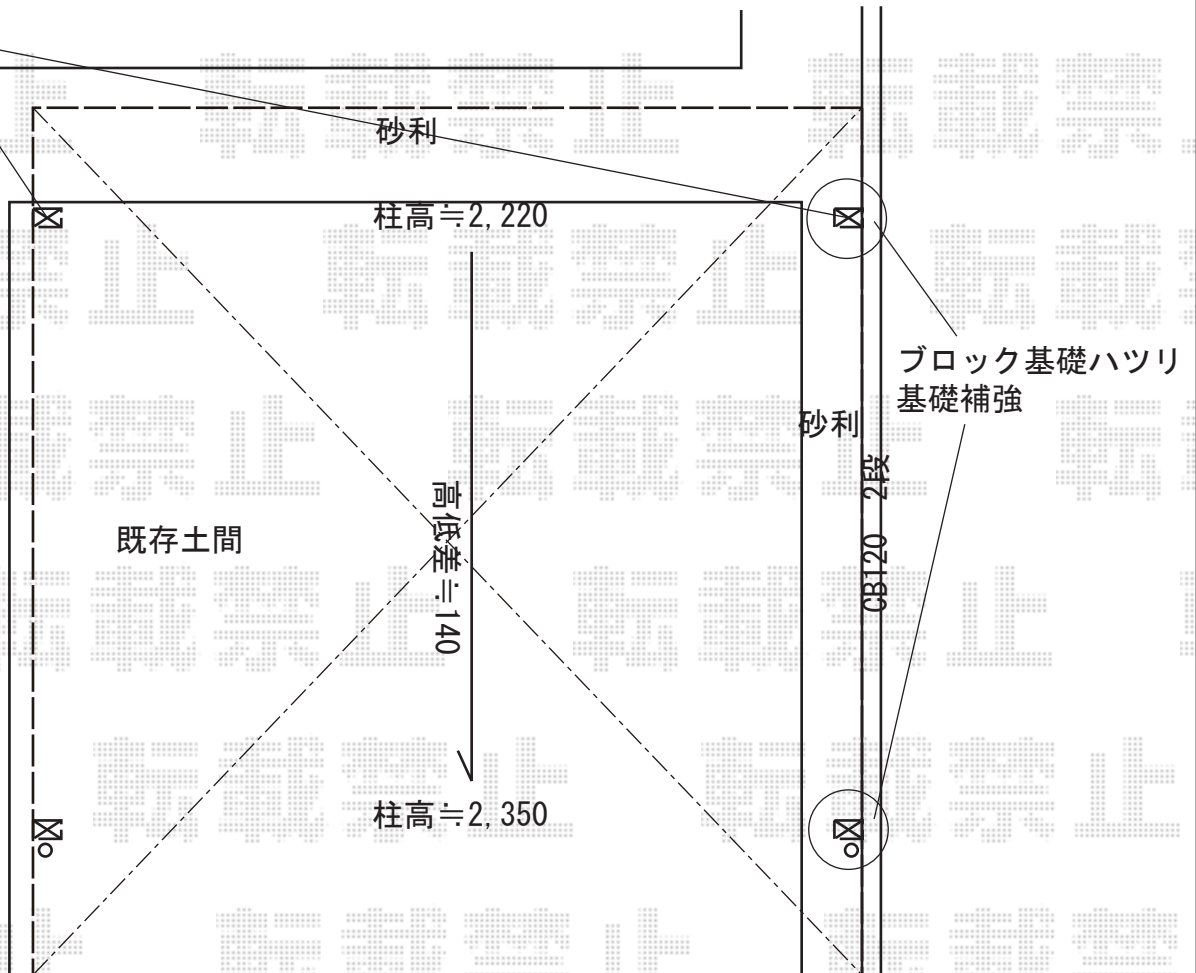

カーポート 施工概略図

YKK AP レイナツインポートグラン 積雪~20cm対応
幅= 5,392mm
奥行= 5,768mm
色: プラチナステン
屋根材: 熱線遮断ポリカーボネート (アースブルーマット調)
柱仕様: ハイルフ柱仕様 (有効高 約2,350mm)

柱高さカット

2019-1-567184

担当者

伊野

エクスショップ

現場状況や作図制限により概略図の内容と多少の違いが生じることがございます。
施工時は、現場優先とさせて頂きたく思いますので、お立会い頂き、最終のご指示のほど、何卒、宜しくお願い致します。
全ての著作権はエクスショップに帰属します。当社とのお取引目的以外の使用・複製・転載は如何なる場合も禁止しております。