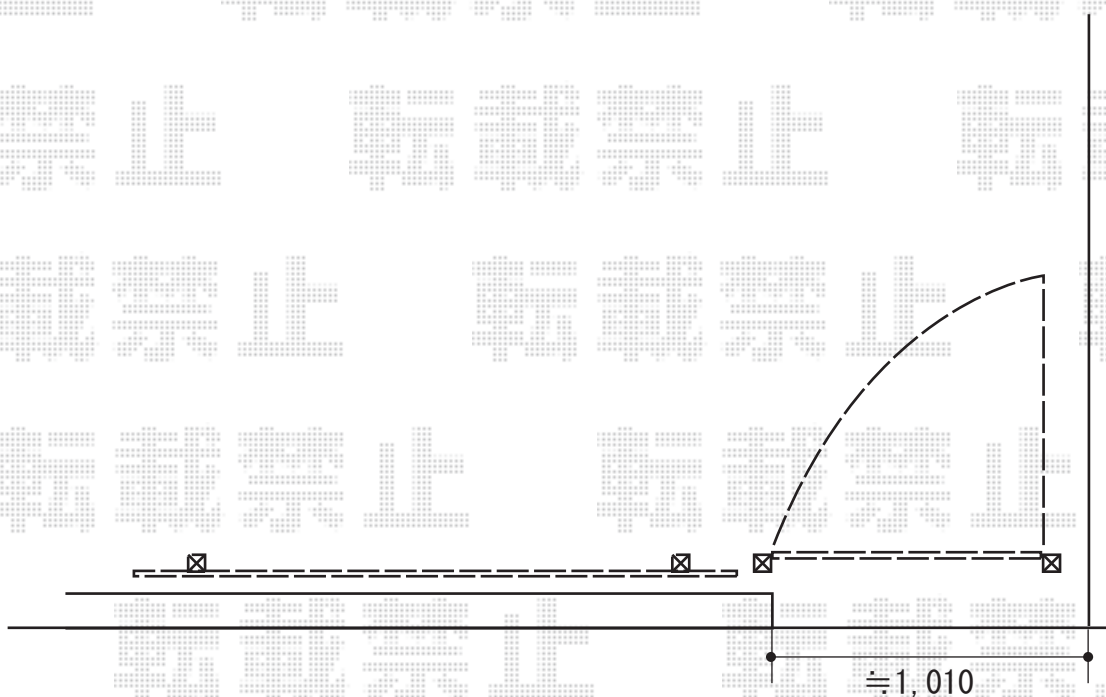

エクステリア商品工事 施工概略図

YKK AP シンプレオ門扉5型 横目隠し 片開き 門柱使用
扉幅 = 900mm
扉高 = 1,400mm
色 : ホワイト
【未定】錠 : 【仮】打掛錠1型
開き : 内開き

Value Select ミエーネフェンス 目隠しルーバータイプ 2段支柱 自立建て用
本体1枚 (W×H) = T80 (1,975×720mm) × 2枚
2段支柱 (独立専用) : T150 (1,522.5mm) × 2本
端部キャップ : 2セット
色 : サントホワイト