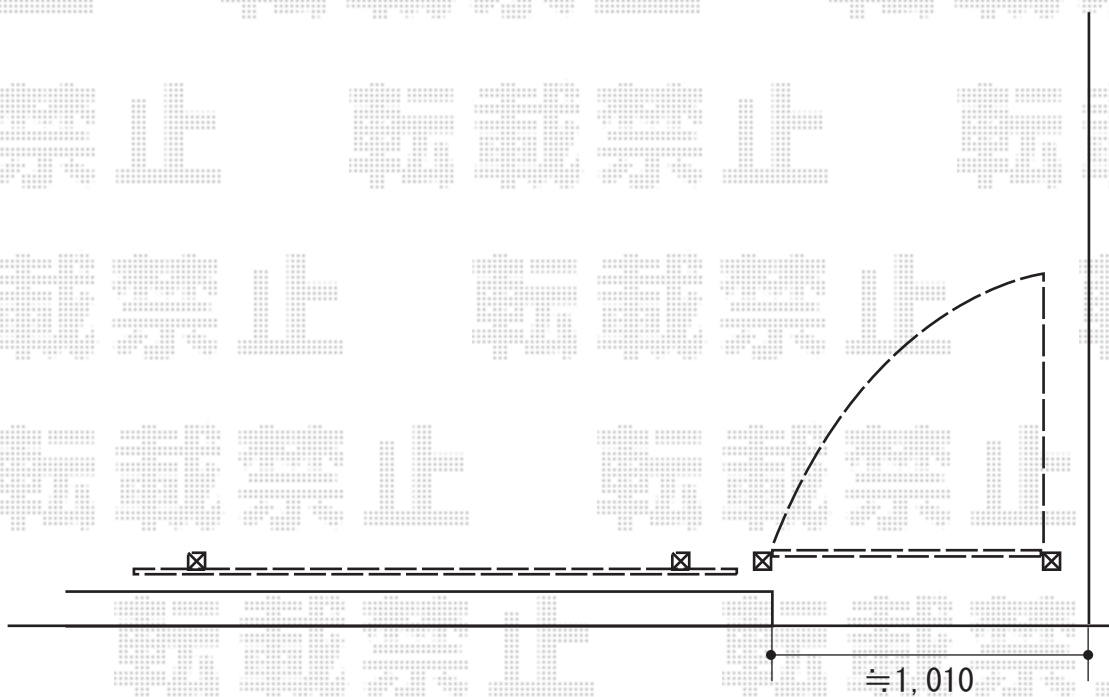

エクステリア商品工事 施工概略図

YKK AP シンプレオ門扉5型 横目隠し 片開き 門柱使用

扉幅 = 900mm

扉高 = 1,400mm

色： ホワイト

【未定】錠： 【仮】打掛錠1型

開き： 内開き

Value Select ミエーネフェンス 目隠しルーバータイプ 2段支柱 自立建て用

本体1枚 (W×H) = T80 (1,975×720mm) × 2枚

2段支柱 (独立専用) : T150 (1,522.5mm) × 2本

端部キャップ： 2セット

色： サントホワイト

2019-1-567211

担当者

山中