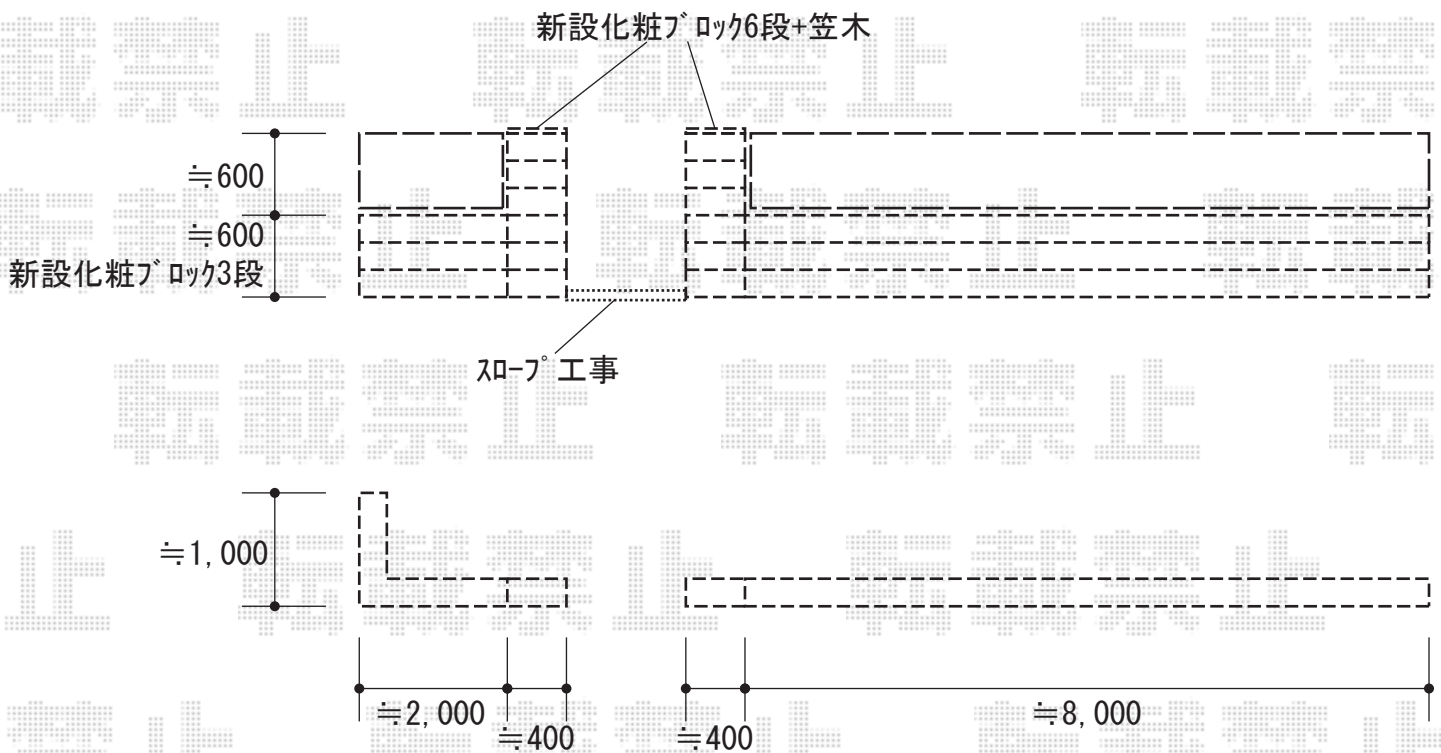

フェンス 施工概略図

LIXIL (TOEX) ハイミレーヌR5型フェンス フリーポールタイプ
 本体1枚 (W×H) = (1,975×520mm) × 6枚
 柱: T-6 × 9本
 部品セットB: T-6 × 9セット
 コーナー継手(ポール付): T-6 × 1セット
 端部キャップB: T-6 × 2セット
 色: オータムブラウン

2019-1-567266

担当者

安田