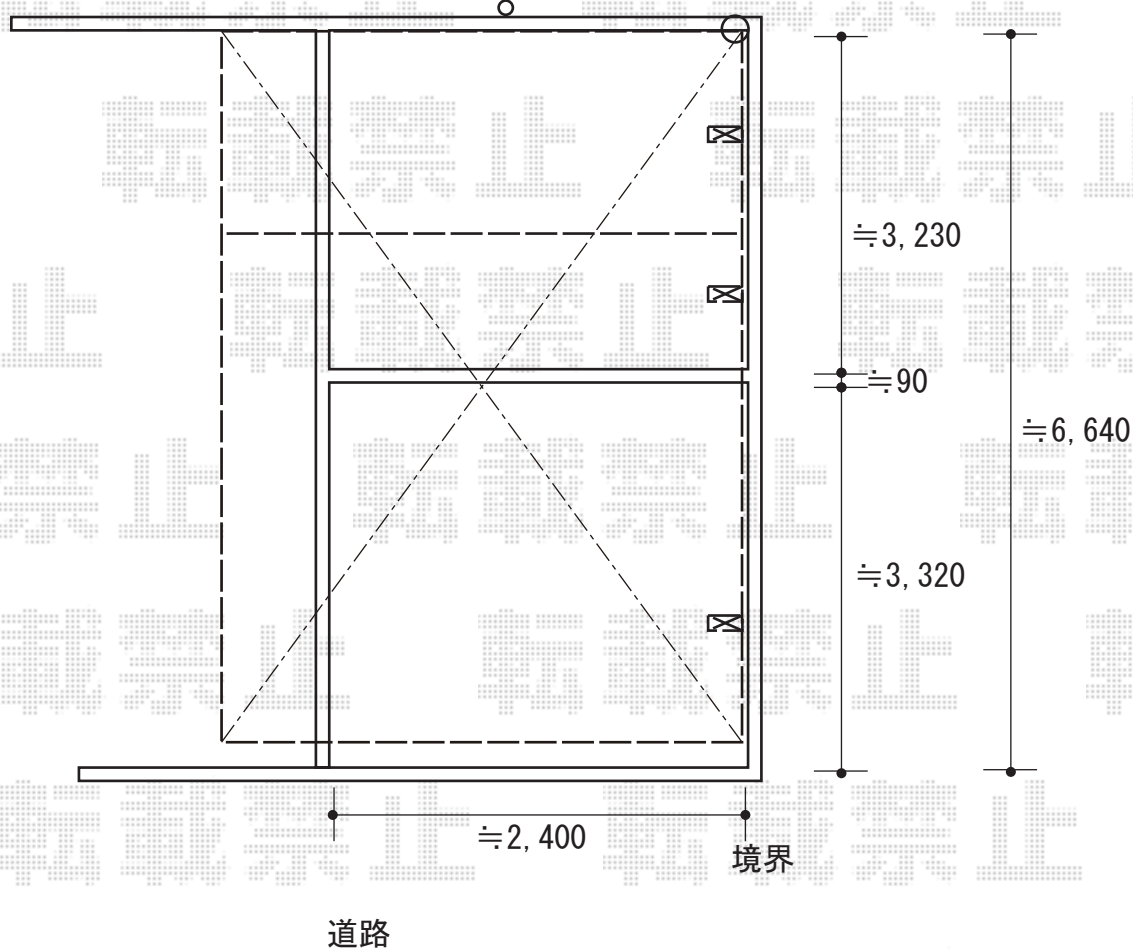

カーポート 施工概略図

YKK AP レイナポートグラン 延長 積雪~20cm対応
幅= 3,000mm
奥行= 6,484mm
色 : プラチナステン
屋根材 : 熱線遮断ポリカーボネート(クリアマット)
柱仕様 : ハイルフ柱仕様 (有効高 約2,350mm)

2019-1-567272

担当者

伊野