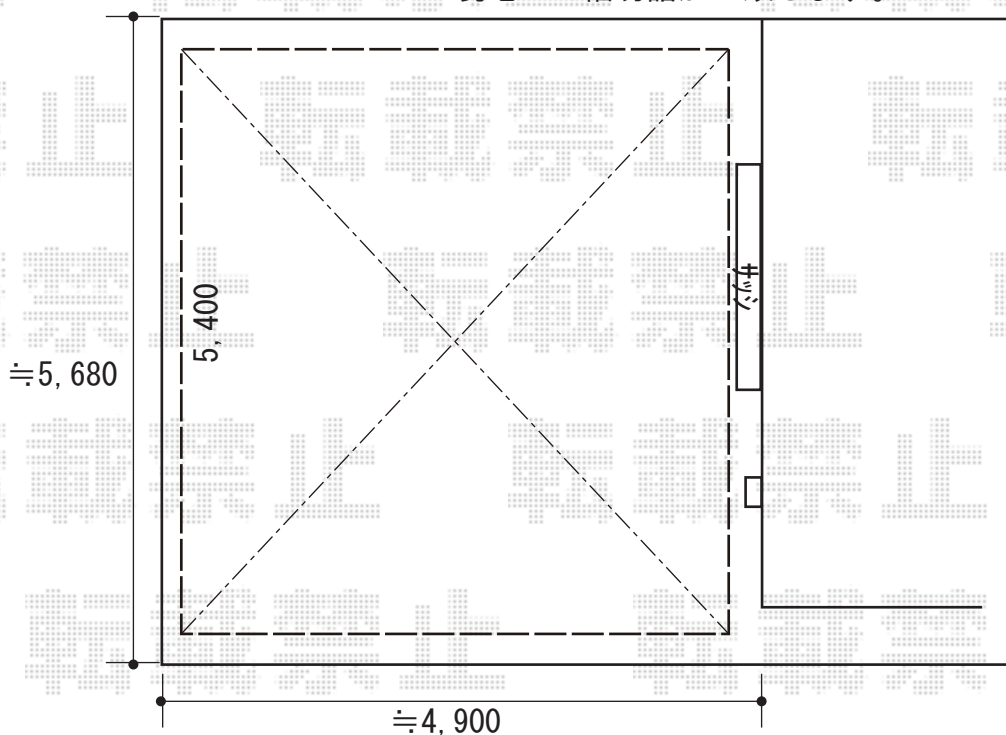

カーポート 施工概略図

YKK AP レイナツインポートグラン 積雪~20cm対応
幅= 4,801mm
奥行= 5,400mm
色 : プラチナステン
屋根材 : 熱線遮断ポリカーボネート(クリアマット)
柱仕様 : ハイルフ柱仕様 (有効高 約2,350mm)

YKK AP レイナツインポートグラン 屋根ふき材補強部品 (2セット)
色 : カームブラック*1色のみ

*現地にて幅切詰加工致します。

2019-1-567301