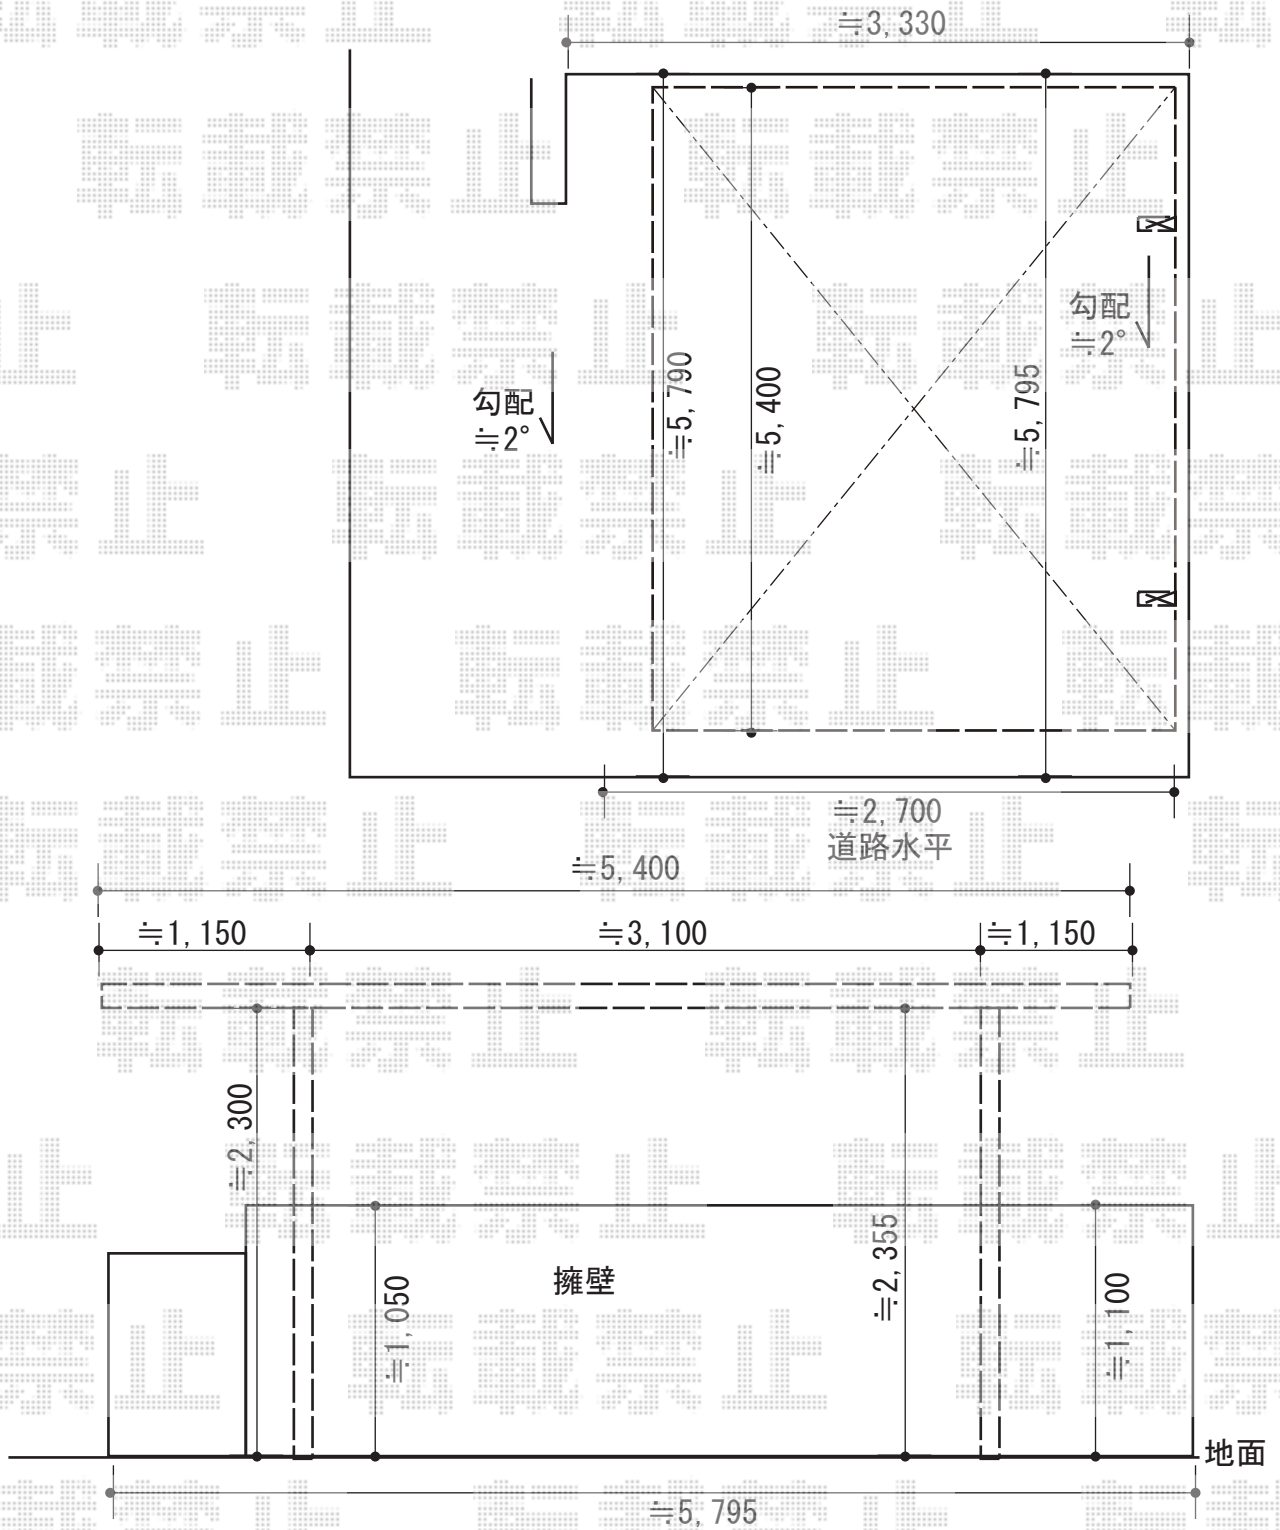

カーポート 施工概略図

YKK AP レイナポートグラン 積雪~20cm対応
 幅= 2,700mm
 奥行= 5,400mm
 色: プラチナステン
 屋根材: ポリカーボネート (アースブルー)
 柱仕様: ハイーフ柱仕様 (有効高 約2,350mm)

2019-1-567314

担当者

伊野